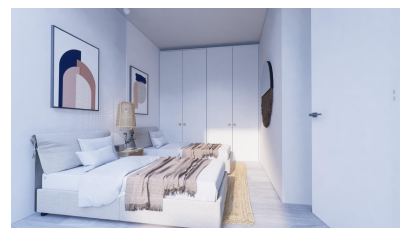

Chalet independiente de 4 dormitorios en Torre Pacheco

Ref: NN7650

420.000€

Tipo vivienda : Chalet independiente

Piscina : Privado

Vivienda : 138 m²

Localidad : Torre Pacheco

Parcela : 296 m²

Dormitorios : 4

Baños : 2

- ✓ Jardín
- ✓ Primera línea de playa
- ✓ Terraza
- ✓ Solarium
- ✓ Aire acondicionado

VILLAS PAREADAS DE OBRA NUEVA EN TORRE-PACHECO Villas pareadas de obra nueva en Torre Pacheco. Modernas villas pareadas de una sola planta con 2, 3 o 4 dormitorios y 2 baños, cocina americana con salón/comedor. Cada propiedad tiene su propia piscina privada, solarium con cocina de verano. Los interiores, elegantes y funcionales, cuentan con suelos de alta calidad, baños y cocinas alicatados con baldosas cerámicas de primera calidad y electrodomésticos de marcas reconocidas. Los dormitorios incluyen armarios empotrados. Cada villa dispone de preinstalación de aire acondicionado e instalación de fibra óptica. Situado junto al Club de Golf, Torre Pacheco, donde encontrará todos los servicios incluyendo bares, restaurantes, supermercados y bancos y a 15min en coche de las preciosas playas del Mar Menor. Torre Pacheco está rodeado de galardonados campos de golf y toda la región es considerada como uno de los lugares más saludables para estar en España. Esta ubicación ideal le da mucho más por su dinero. A poca distancia de los servicios locales y muchos bares y restaurantes. Red de autopistas cerca para que pueda viajar a otras áreas de forma rápida y sencilla. El aeropuerto internacional de Murcia está a 20 minutos.