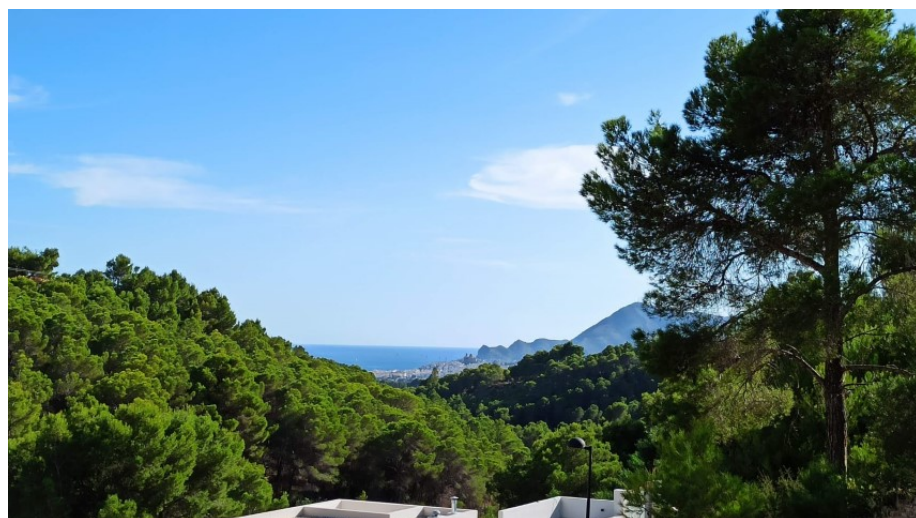

Parcela de 0 dormitorios en Altea

Ref: MLSC5915432

215.000€

Tipo vivienda : Parcela

Parcela : 1072 m²

Localidad : Altea

Dormitorios : 0

Baños : 0

Precioso terreno urbano con vistas al mar en venta en Altea, en la exclusiva zona de Monterico. La parcela tiene 28,61 metros de ancho y una superficie de 1072 m². Un poco más sobre Altea ...Altea, rodeada de montañas y naturaleza, es sin duda uno de los pueblos más encantadores de la Costa Blanca. Situada en la región de Alicante, goza de una ubicación privilegiada y un excelente clima templado, con una temperatura media durante todo el año de 18 a 20°C. Altea consiste en un barrio nuevo y otro antiguo. La parte antigua de la ciudad está situada en una colina desde donde se tiene una vista impresionante, especialmente por la noche cuando se mira la ciudad iluminada mientras se disfruta de una cena romántica en uno de los muchos restaurantes acogedores.