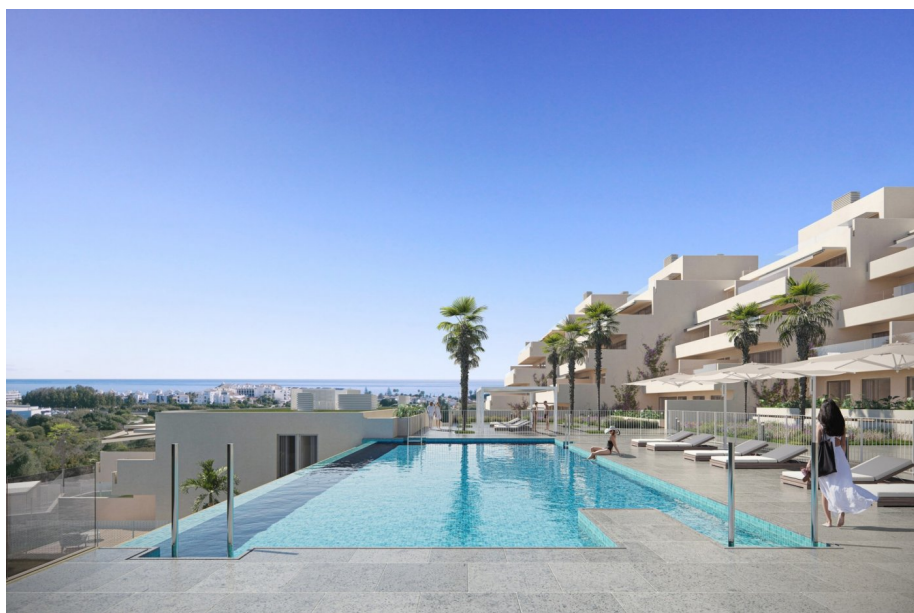

Apartamento de 2 dormitorios en Estepona

Ref: N6920

399.000€

Tipo vivienda : Apartamento

Piscina : Comunitario

Vivienda : 93 m²

Localidad : Estepona

Dormitorios : 2

Baños : 2

- ✓ Gimnasio
- ✓ Aire acondicionado

- ✓ Ascensor

- ✓ Terraza

COMPLEJO RESIDENCIAL DE OBRA NUEVA EN ESTEPONA Complejo residencial de obra nueva en Estepona compuesto por 54 viviendas. Puede elegir entre opciones de 2 y 3 dormitorios y diferentes tipologías: plantas bajas, plantas medias y áticos, todas con vistas al mar, para que pueda sentir la luz del Mediterráneo cada día. Todas nuestras propiedades están orientadas al este, lo que permite que el calor se acumule durante el día antes de liberarse por la noche, manteniendo bajo el consumo de energía, ya que aprovechan al máximo la luz solar. Además, la mayoría de nuestras propiedades también tienen una terraza trasera orientada al oeste con vistas a los dormitorios, donde podrá disfrutar de las puestas de sol más bonitas de la Costa del Sol. Este complejo no es sólo viviendas, sino que ha sido cuidadosamente diseñado para ofrecerle mucho más: jardines paisajísticos, gimnasio, sauna, baño turco y un maravilloso club social. Además, todas las viviendas cuentan con su propia plaza de garaje y trastero, por lo que no tendrá que preocuparse por la falta de espacio en su hogar. Todas las características, diseños y materiales utilizados en la construcción de su próxima casa han sido cuidadosamente considerados para garantizar un acabado supremo, diseñado para durar toda la vida. Y gracias al diseño arquitectónico "escalonado", las viviendas se integran en su entorno, respetando la naturaleza y permitiéndole disfrutar de vistas al Mediterráneo desde cada una de ellas. Disfrute de una ubicación única en la Costa del Sol, y del privilegio de vivir en un complejo residencial equipado con todo lo que necesita. Dese un refrescante chapuzón en la piscina infinita con vistas al Mediterráneo, haga ejercicio en nuestro gimnasio de última generación equipado con todo lo que su cuerpo necesita, celebre sus reuniones familiares en el club social o disfrute de un merecido momento de relax en la sauna o el baño de vapor. Complejo situado en Arroyo Enmedio, entre La Gaspara y Bahía Dorada, en el término municipal de Estepona (Málaga). A tan sólo 10 minutos a pie se encuentra la playa de Arroyo Vaquero, perfecta para la tranquilidad y el relax, ya que incluso en temporada alta de verano no llega a llenarse más del 70%. Además, en los alrededores hay supermercados, farmacia, hospital, club de golf... Situada en el sur de España, Estepona tiene el casco antiguo más bonito de la Costa del Sol, lleno de coloridas macetas que bordean sus calles, dándole el encanto de un pueblo, a pesar de ser una ciudad. Estepona se encuentra a sólo 60 minutos de Málaga.