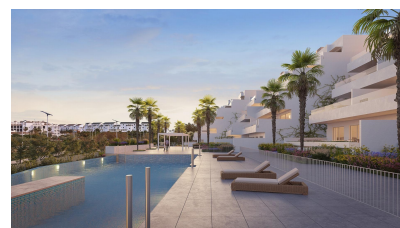

Tipo vivienda : Apartamento

Piscina : Comunitario

Vivienda : 93 m²

Localidad : Estepona

Dormitorios : 2

Baños : 2

- ✓ Gimnasio
- ✓ Aire acondicionado

- ✓ Ascensor

- ✓ Terraza

COMPLEJO RESIDENCIAL DE OBRA NUEVA EN ESTEPONA Complejo residencial de obra nueva en Estepona compuesto por 54 viviendas. Puede elegir entre opciones de 2 y 3 dormitorios y diferentes tipologías: plantas bajas, plantas medias y áticos, todas con vistas al mar, para que pueda sentir la luz del Mediterráneo cada día. Todas nuestras propiedades están orientadas al este, lo que permite que el calor se acumule durante el día antes de liberarse por la noche, manteniendo bajo el consumo de energía, ya que aprovechan al máximo la luz solar. Además, la mayoría de nuestras propiedades también tienen una terraza trasera orientada al oeste con vistas a los dormitorios, donde podrá disfrutar de las puestas de sol más bonitas de la Costa del Sol. Este complejo no es sólo viviendas, sino que ha sido cuidadosamente diseñado para ofrecerle mucho más: jardines paisajísticos, gimnasio, sauna, baño turco y un maravilloso club social. Además, todas las viviendas cuentan con su propia plaza de garaje y trastero, por lo que no tendrá que preocuparse por la falta de espacio en su hogar. Todas las características, diseños y materiales utilizados en la construcción de su próxima casa han sido cuidadosamente considerados para garantizar un acabado supremo, diseñado para durar toda la vida. Y gracias al diseño arquitectónico "escalonado", las viviendas se integran en su entorno, respetando la naturaleza y permitiéndole disfrutar de vistas al Mediterráneo desde cada una de ellas. Disfrute de una ubicación única en la Costa del Sol, y del privilegio de vivir en un complejo residencial equipado con todo lo que necesita. Dese un refrescante chapuzón en la piscina infinita con vistas al Mediterráneo, haga ejercicio en nuestro gimnasio de última generación equipado con todo lo que su cuerpo necesita, celebre sus reuniones familiares en el club social o disfrute de un merecido momento de relax en la sauna o el baño de vapor. Complejo situado en Arroyo Enmedio, entre La Gaspara y Bahía Dorada, en el término municipal de Estepona (Málaga). A tan sólo 10 minutos a pie se encuentra la playa de Arroyo Vaquero, perfecta para la tranquilidad y el relax, ya que incluso en temporada alta de verano no llega a llenarse más del 70%. Además, en los alrededores hay supermercados, farmacia, hospital, club de golf... Situada en el sur de España, Estepona tiene el casco antiguo más bonito de la Costa del Sol, lleno de coloridas macetas que bordean sus calles, dándole el encanto de un pueblo, a pesar de ser una ciudad. Estepona se encuentra a sólo 60 minutos de Málaga.