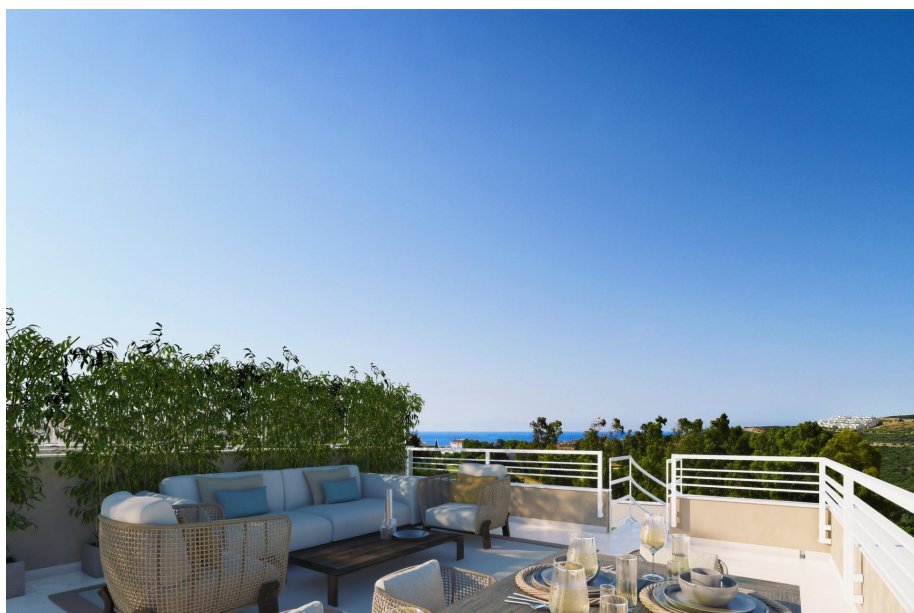

Apartamento de 2 dormitorios en Estepona

Ref: N7606

295.000€

Tipo vivienda : Apartamento

Piscina : Comunitario

Vivienda : 90 m²

Localidad : Estepona

Dormitorios : 2

Baños : 2

✓ Ascensor

✓ Terraza

✓ Aire acondicionado

COMPLEJO RESIDENCIAL DE OBRA NUEVA EN ESTEPONA GOLF Nueva promoción en Estepona Golf, en el corazón de la Costa del Sol, con amplias y luminosas viviendas con vistas al campo de golf. El complejo residencial de nueva construcción disfruta de vistas panorámicas al campo de golf. Las modernas viviendas tienen mucha luz natural ya que están orientadas al sur o suroeste. Este nuevo complejo residencial de 69 apartamentos de 2 o 3 dormitorios tiene vistas panorámicas al campo de golf y algunas viviendas también tienen vistas al mar. Los apartamentos están orientados al sur/suroeste y disponen de habitaciones muy luminosas y ventiladas. Tanto la urbanización como el campo de golf están perfectamente integrados en el entorno natural y disfrutan de un paisaje espectacular. Apartamentos con amplias terrazas. Viviendas en planta baja con terraza y jardín privado. Áticos con terraza y solarium privado. Urbanización privada con jardines y piscina comunitaria. Todas las viviendas tienen espectaculares vistas panorámicas sobre el campo de golf, la costa y la montaña. Amplias terrazas orientadas al suroeste / oeste. Usted puede elegir. Cocina de diseño equipada con vitrocerámica, horno y frigorífico. Baños totalmente equipados, mampara de ducha y espejo incluidos. Aire acondicionado/calefacción, paneles solares, aislamiento térmico y acústico, sistema de ventilación natural. Plaza de aparcamiento privada en planta baja con preinstalación de punto de carga para vehículo eléctrico por vivienda. Certificado energético tipo B. El complejo destaca por la alta calidad de su construcción, junto con los lujosos materiales utilizados y el sofisticado diseño y acabados. El Club de Golf Estepona se ha ganado la reputación de ser un campo de golf bien presentado y justo, con amplias calles y tees, así como greenes que son la envidia de la mayoría de los campos del sur de España. ¡Aunque lo digamos nosotros mismos, también disfrutamos de una reputación por nuestro excelente nivel de servicio y excelente relación calidad-precio de golf! Con impresionantes vistas al mar desde muchas zonas del campo, el Club de Golf Estepona ofrece una prueba justa para jugadores de todos los niveles. Reconocido por sus magníficas y consistentes superficies de putting, el campo cuenta con par 3 muy fuertes que incluyen el difícil pero hermoso hoyo 14 y su Sierra Bermeja como telón de fondo.