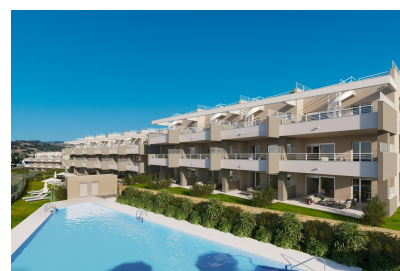

Tipo vivienda : Apartamento

Piscina : Comunitario

Vivienda : 90 m²

Localidad : Estepona

Dormitorios : 2

Baños : 2

✓ Ascensor

✓ Terraza

✓ Aire acondicionado

COMPLEJO RESIDENCIAL DE OBRA NUEVA EN ESTEPONA GOLF Nueva promoción en Estepona Golf, en el corazón de la Costa del Sol, con amplias y luminosas viviendas con vistas al campo de golf. El complejo residencial de nueva construcción disfruta de vistas panorámicas al campo de golf. Las modernas viviendas tienen mucha luz natural ya que están orientadas al sur o suroeste. Este nuevo complejo residencial de 69 apartamentos de 2 o 3 dormitorios tiene vistas panorámicas al campo de golf y algunas viviendas también tienen vistas al mar. Los apartamentos están orientados al sur/suroeste y disponen de habitaciones muy luminosas y ventiladas. Tanto la urbanización como el campo de golf están perfectamente integrados en el entorno natural y disfrutan de un paisaje espectacular. Apartamentos con amplias terrazas. Viviendas en planta baja con terraza y jardín privado. Áticos con terraza y solarium privado. Urbanización privada con jardines y piscina comunitaria. Todas las viviendas tienen espectaculares vistas panorámicas sobre el campo de golf, la costa y la montaña. Amplias terrazas orientadas al suroeste / oeste. Usted puede elegir. Cocina de diseño equipada con vitrocerámica, horno y frigorífico. Baños totalmente equipados, mampara de ducha y espejo incluidos. Aire acondicionado/calefacción, paneles solares, aislamiento térmico y acústico, sistema de ventilación natural. Plaza de aparcamiento privada en planta baja con preinstalación de punto de carga para vehículo eléctrico por vivienda. Certificado energético tipo B. El complejo destaca por la alta calidad de su construcción, junto con los lujosos materiales utilizados y el sofisticado diseño y acabados. El Club de Golf Estepona se ha ganado la reputación de ser un campo de golf bien presentado y justo, con amplias calles y tees, así como greenes que son la envidia de la mayoría de los campos del sur de España. ¡Aunque lo digamos nosotros mismos, también disfrutamos de una reputación por nuestro excelente nivel de servicio y excelente relación calidad-precio de golf! Con impresionantes vistas al mar desde muchas zonas del campo, el Club de Golf Estepona ofrece una prueba justa para jugadores de todos los niveles. Reconocido por sus magníficas y consistentes superficies de putting, el campo cuenta con par 3 muy fuertes que incluyen el difícil pero hermoso hoyo 14 y su Sierra Bermeja como telón de fondo.