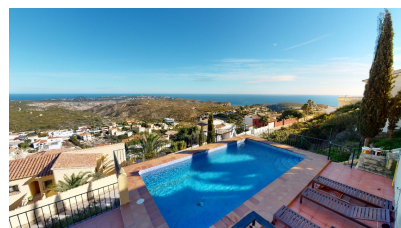

Tipo vivienda : Chalet independiente

Localidad : Benitachell

Dormitorios : 5

Baños : 4

Piscina : Sí

Vivienda : 300 m²

Parcela : 800 m²

✓ Sótano

✓ Terraza

✓ Chimenea

✓ Parcialmente amueblado

✓ Trastero

✓ Barbacoa

Fascinante propiedad en Cumbre del Sol con espectaculares vistas panorámicas. Villa de dos niveles distribuida en primer nivel con sala-comedor con vista panorámica a la bahía, terraza abierta, baño completo, cocina con acceso a la terraza y solarium. Planta baja, con cinco dormitorios y tres baños dos de ellos en suite, todas las habitaciones son dobles con armarios empotrados. La propiedad consta de parking privado, dos amplias terrazas con vistas espectaculares, piscina de 8x4, chimenea de leña, 300m² de propiedad y 800m² de parcela. Fantástica ubicación para familias al lado del colegio internacional Lady Elizabeth School. Si le ha gustado esta propiedad, no dude en ponerse en contacto con nosotros para organizar una visita, ¡estaremos encantados de poder ayudarle!