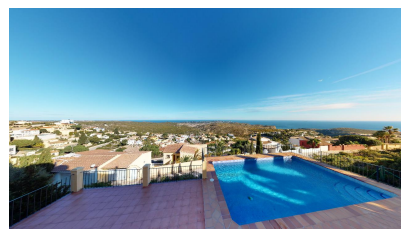

Tipo vivienda : Chalet independiente

Localidad : Benitachell

Dormitorios : 5

Baños : 4

Piscina : Sí

Vivienda : 300 m²

Parcela : 800 m²

✓ Sótano

✓ Terraza

✓ Chimenea

✓ Parcialmente amueblado

✓ Trastero

✓ Barbacoa

Fascinante propiedad en Cumbre del Sol con espectaculares vistas panorámicas. Villa de dos niveles distribuida en primer nivel con sala-comedor con vista panorámica a la bahía, terraza abierta, baño completo, cocina con acceso a la terraza y solarium. Planta baja, con cinco dormitorios y tres baños dos de ellos en suite, todas las habitaciones son dobles con armarios empotrados. La propiedad consta de parking privado, dos amplias terrazas con vistas espectaculares, piscina de 8x4, chimenea de leña, 300m² de propiedad y 800m² de parcela. Fantástica ubicación para familias al lado del colegio internacional Lady Elizabeth School. Si le ha gustado esta propiedad, no dude en ponerse en contacto con nosotros para organizar una visita, ¡estaremos encantados de poder ayudarle!