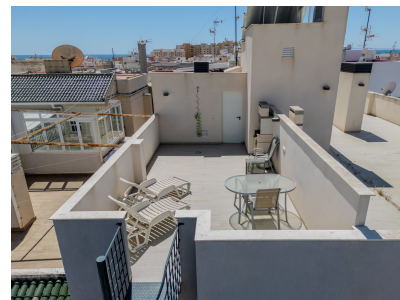

Tipo vivienda : Ático

Localidad : Torrevieja

Dormitorios : 1

Baños : 1

Vivienda : 55 m²

Magnífico ático con dos balcones a ambos lados del apartamento, cerca del centro de Torrevieja y de las playas. El dormitorio tiene un balcón orientado al sur, y el salón tiene otro balcón con escalera de caracol al solárium privado, con sol todo el día. El solárium es un lugar excelente para disfrutar de una barbacoa y vistas al Mediterráneo. La comunidad dispone de piscina climatizada y sauna finlandesa.