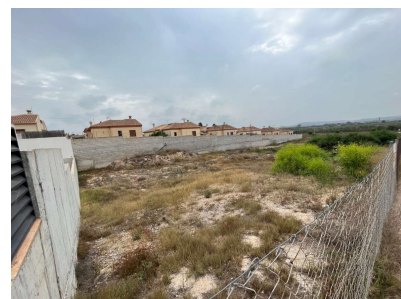

Parcela de 0 dormitorios en San Fulgencio

Ref: MLSC5541546

159.000€

Tipo vivienda : Parcela

Parcela : 501 m²

Localidad : San Fulgencio

Dormitorios : 0

Baños : 0