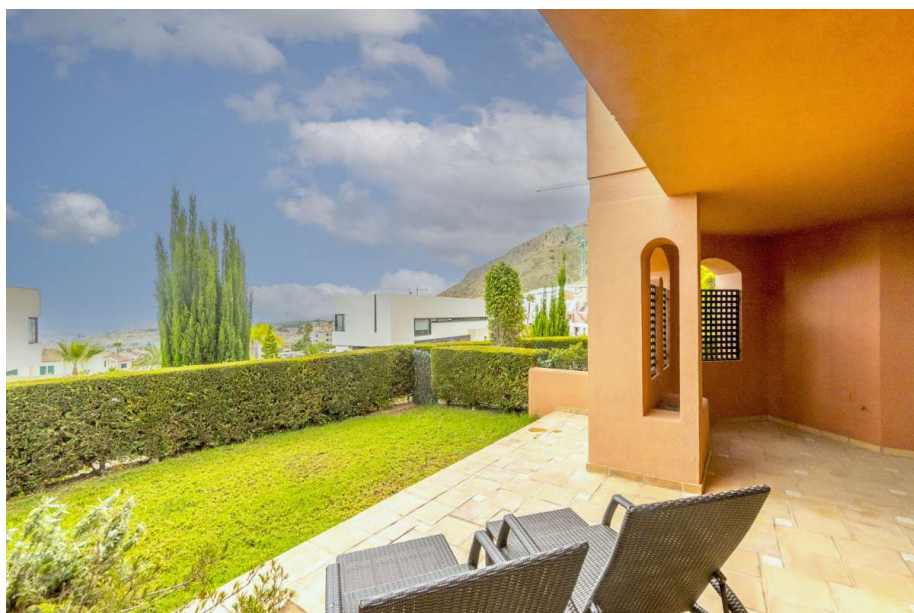

Apartamento de 1 dormitorio en Finestrat

Ref: MLSC7292606

179.000€

Tipo vivienda : Apartamento

Piscina : Comunitario

Vivienda : 68 m²

Localidad : Finestrat

Jardín : Comunitario

Dormitorios : 1

Baños : 1

✓ Electrodomésticos

✓ Amueblado

✓ Aire acondicionado

Esta vivienda está ubicada en la prestigiosa zona de Sierra Cortina al lado de Benidorm. Al entrar a la vivienda encontramos con un pequeño recibidor que nos lleva al resto de las habitaciones. A mano de derecha encontramos con el dormitorio amplio con un vestidor y un baño en-suite. Al frente se encuentra el salón con vistas a la terraza/jardín. Al lado del salón hay la cocina americana con galería. A la izquierda hay un aseo. La cocina está bien equipada incluido lavavajillas. Hay aire por conductos. Al frente de la terraza hay un jardincito con vistas al mar. La vivienda está en buenas condiciones. En el sótano hay un aparcamiento y un trastero. La comunidad dispone una hermosa piscina comunitaria con una zona verde. Toda la comunidad está vallada. Los jardineros de la comunidad cuidan también los jardines de las plantas bajas. Sierra Cortina está ubicada a pocos minutos en coche de Benidorm y sus playas. Los parques temáticos Terra Mítica, Terra Natura y Aqua Natura se encuentran a unos kilómetros tanto como Villaitana Golf. Centro comercial La Marina está también a unos minutos en coche.