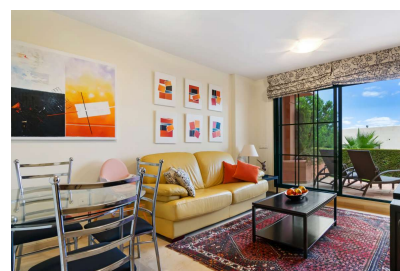

Tipo vivienda : Apartamento

Piscina : Comunitario

Vivienda : 68 m²

Localidad : Finestrat

Jardín : Comunitario

Dormitorios : 1

Baños : 1

✓ Electrodomésticos

✓ Amueblado

✓ Aire acondicionado

Esta vivienda está ubicada en la prestigiosa zona de Sierra Cortina al lado de Benidorm. Al entrar a la vivienda encontramos con un pequeño recibidor que nos lleva al resto de las habitaciones. A mano de derecha encontramos con el dormitorio amplio con un vestidor y un baño en-suite. Al frente se encuentra el salón con vistas a la terraza/jardín. Al lado del salón hay la cocina americana con galería. A la izquierda hay un aseo. La cocina está bien equipada incluido lavavajillas. Hay aire por conductos. Al frente de la terraza hay un jardincito con vistas al mar. La vivienda está en buenas condiciones. En el sótano hay un aparcamiento y un trastero. La comunidad dispone una hermosa piscina comunitaria con una zona verde. Toda la comunidad está vallada. Los jardineros de la comunidad cuidan también los jardines de las plantas bajas. Sierra Cortina está ubicada a pocos minutos en coche de Benidorm y sus playas. Los parques temáticos Terra Mítica, Terra Natura y Aqua Natura se encuentran a unos kilómetros tanto como Villaitana Golf. Centro comercial La Marina está también a unos minutos en coche.