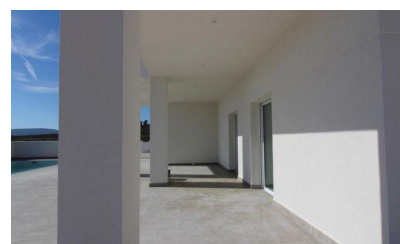

Chalet independiente de 3 dormitorios en Pinoso

Ref: NN3847

318.000€

Tipo vivienda : Chalet independiente

Piscina : Privado

Vivienda : 163 m²

Localidad : Pinoso

Parcela : 500 m²

Dormitorios : 3

Baños : 2

✓ Primera línea de playa

✓ Terraza

✓ Aire acondicionado

VILLA MEDITERRENEA EN PUEBLO TIPICO Fantastico Chalet de Obra nueva construido sobre una parcela de 500 m² en Pinoso. El chalet tiene una superficie construida de 162.90, en una sola planta, con un porche de 46.85m², un salón-comedor-cocina de 39.80m², 3 dormitorios, 2 baños, una galería. Incluido en el precio: Pre-instalación aire acondicionado por conductos. Baños con mueble de baño con espejo, mampara y grifería Electrodomésticos: vitrocerámica, horno, extractor, lavavajillas Cocina con muebles blancos y granito nacional Led interior en toda la vivienda y en el porche Doble acristalamiento, puertas interiores y armarios empotrados blancos. Exterior sin césped ni plantas. Vallado con puerta vehículos automática y puerta peatonal. Piscina en extra Si buscas un entorno tranquilo, cerca de pueblos tipicos españoles, rodeado de montañas, esta es tu casa!