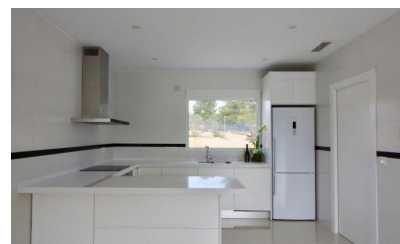

Chalet independiente de 3 dormitorios en Pinoso

Ref: NN3847

318.000€

Tipo vivienda : Chalet independiente

Piscina : Privado

Vivienda : 163 m²

Localidad : Pinoso

Parcela : 500 m²

Dormitorios : 3

Baños : 2

✓ Primera línea de playa

✓ Terraza

✓ Aire acondicionado

VILLA MEDITERRENEA EN PUEBLO TIPICO Fantastico Chalet de Obra nueva construido sobre una parcela de 500 m² en Pinoso. El chalet tiene una superficie construida de 162.90, en una sola planta, con un porche de 46.85m², un salón-comedor-cocina de 39.80m², 3 dormitorios, 2 baños, una galería. Incluido en el precio: Pre-instalación aire acondicionado por conductos. Baños con mueble de baño con espejo, mampara y grifería Electrodomésticos: vitrocerámica, horno, extractor, lavavajillas Cocina con muebles blancos y granito nacional Led interior en toda la vivienda y en el porche Doble acristalamiento, puertas interiores y armarios empotrados blancos. Exterior sin césped ni plantas. Vallado con puerta vehículos automática y puerta peatonal. Piscina en extra Si buscas un entorno tranquilo, cerca de pueblos tipicos españoles, rodeado de montañas, esta es tu casa!