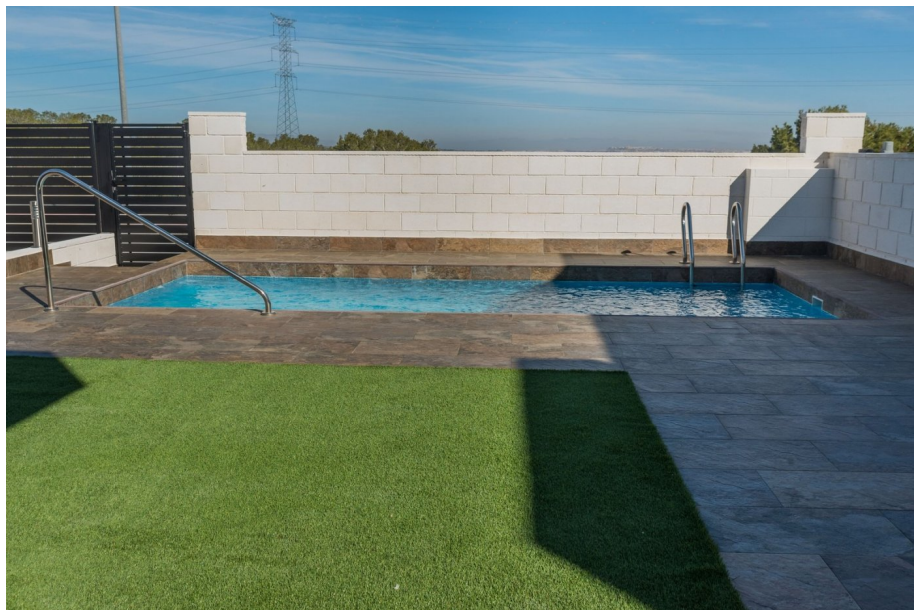

Chalet independiente de 3 dormitorios en Orihuela Costa

Ref: NN3620IP

370.000€

Tipo vivienda : Chalet independiente

Piscina : Privado

Vivienda : 89 m²

Localidad : Orihuela Costa

Parcela : 200 m²

Dormitorios : 3

Baños : 2

- ✓ Jardín
- ✓ Primera línea de playa
- ✓ Terraza
- ✓ Solarium
- ✓ Aire acondicionado

VILLA CONTEMPORANEA JUNTO A CAMPO DE GOLF Villa contemporánea ubicada junto al exclusivo campo de golf de Villamartín, orientada al Sureste. Consta de 3 dormitorios dobles (todos con armarios empotrados), 3 baños (uno en suite), cocina integrada moderna totalmente equipada (con barra de desayuno), amplio salón / comedor abierto que conduce a un jardín cerrado con piscina privada y zona de parking, y un amplio solarium en la azotea. Cerca de las encantadoras playas, calas y puertos deportivos de Cabo Roig y Campoamor, cerca de 3 diferentes campos de golf. También los servicios de una gran variedad de bares y restaurantes, entretenimiento en vivo y centros comerciales como La Zenia Boulevard y Los Dolces. Y los beneficios de las buenas conexiones por carretera y Aeropuertos Alicante y Aeropuertos Internacionales de Murcia.