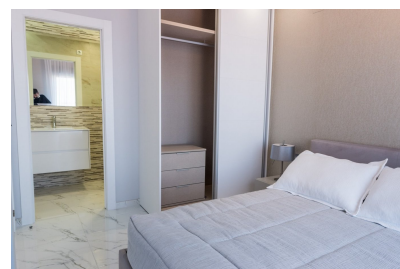

Tipo vivienda : Chalet independiente

Piscina : Privado

Vivienda : 89 m²

Localidad : Orihuela Costa

Parcela : 200 m²

Dormitorios : 3

Baños : 2

- ✓ Jardín
- ✓ Primera línea de playa
- ✓ Terraza
- ✓ Solarium
- ✓ Aire acondicionado

VILLA CONTEMPORANEA JUNTO A CAMPO DE GOLF Villa contemporánea ubicada junto al exclusivo campo de golf de Villamartín, orientada al Sureste. Consta de 3 dormitorios dobles (todos con armarios empotrados), 3 baños (uno en suite), cocina integrada moderna totalmente equipada (con barra de desayuno), amplio salón / comedor abierto que conduce a un jardín cerrado con piscina privada y zona de parking, y un amplio solarium en la azotea. Cerca de las encantadoras playas, calas y puertos deportivos de Cabo Roig y Campoamor, cerca de 3 diferentes campos de golf. También los servicios de una gran variedad de bares y restaurantes, entretenimiento en vivo y centros comerciales como La Zenia Boulevard y Los Dolces. Y los beneficios de las buenas conexiones por carretera y Aeropuertos Alicante y Aeropuertos Internacionales de Murcia.