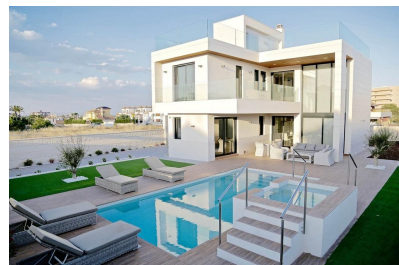

## Chalet independiente de 3 dormitorios en Orihuela Costa

Ref: NN7511

995.000€

**Tipo vivienda :** Chalet independiente

**Localidad :** Orihuela Costa

**Dormitorios :** 3

**Baños :** 3

**Piscina :** Privado

✓ Terraza

✓ Solarium

✓ Aire acondicionado

VILLAS DE OBRA NUEVA EN CAMPOAMOR Villas modernas de nueva construcción en la popular localidad costera de Campoamor, Orihuela Costa. Las villas ofrecen una vida de lujo en todo, desde los impresionantes jardines y zonas de piscina a la cocina totalmente equipada con electrodomésticos de alta calidad instalados. Usted tiene muchas opciones en los acabados con las villas, como suelos, azulejos de cocina y baño, armarios de cocina, acabados de ventanas y mucho más. No sólo tiene la flexibilidad de elegir los acabados del interior de la propiedad, sino que también tiene la libertad de decidir la distribución de la vivienda. Además, por un coste adicional, puede instalar un jacuzzi o un ascensor en la vivienda. Las villas estarán en una ubicación inmejorable, a sólo 700 metros de las playas de bandera azul de Campoamor en la Costa Blanca, que ofrece 3 hermosas playas de arena para elegir junto al puerto deportivo encantador con muchos hermosos yates amarrados. Y no nos olvidemos, a sólo un corto trayecto en coche se pueden encontrar 4 campos de golf de campeonato y resorts, incluyendo el galardonado "las Colinas" Golf & Country Club. Usted puede beneficiarse de todas las instalaciones que esta zona tiene para ofrecer, incluyendo el centro comercial La Zenia Boulevard, restaurantes internacionales, centros deportivos, escuelas, centros de salud, hospital, servicio de autobús. Campoamor es un lugar muy bien comunicado, a 45 minutos del aeropuerto de Murcia Corvera y a 35 minutos del aeropuerto internacional de Alicante-Elche, con un rápido acceso desde la autovía.