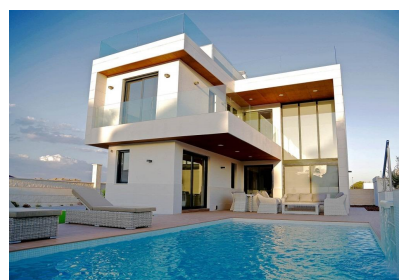

## Chalet independiente de 3 dormitorios en Orihuela Costa

Ref: NN7511

995.000€

**Tipo vivienda :** Chalet independiente

**Localidad :** Orihuela Costa

**Dormitorios :** 3

**Baños :** 3

**Piscina :** Privado

✓ Terraza

✓ Solarium

✓ Aire acondicionado

VILLAS DE OBRA NUEVA EN CAMPOAMOR Villas modernas de nueva construcción en la popular localidad costera de Campoamor, Orihuela Costa. Las villas ofrecen una vida de lujo en todo, desde los impresionantes jardines y zonas de piscina a la cocina totalmente equipada con electrodomésticos de alta calidad instalados. Usted tiene muchas opciones en los acabados con las villas, como suelos, azulejos de cocina y baño, armarios de cocina, acabados de ventanas y mucho más. No sólo tiene la flexibilidad de elegir los acabados del interior de la propiedad, sino que también tiene la libertad de decidir la distribución de la vivienda. Además, por un coste adicional, puede instalar un jacuzzi o un ascensor en la vivienda. Las villas estarán en una ubicación inmejorable, a sólo 700 metros de las playas de bandera azul de Campoamor en la Costa Blanca, que ofrece 3 hermosas playas de arena para elegir junto al puerto deportivo encantador con muchos hermosos yates amarrados. Y no nos olvidemos, a sólo un corto trayecto en coche se pueden encontrar 4 campos de golf de campeonato y resorts, incluyendo el galardonado "las Colinas" Golf & Country Club. Usted puede beneficiarse de todas las instalaciones que esta zona tiene para ofrecer, incluyendo el centro comercial La Zenia Boulevard, restaurantes internacionales, centros deportivos, escuelas, centros de salud, hospital, servicio de autobús. Campoamor es un lugar muy bien comunicado, a 45 minutos del aeropuerto de Murcia Corvera y a 35 minutos del aeropuerto internacional de Alicante-Elche, con un rápido acceso desde la autovía.