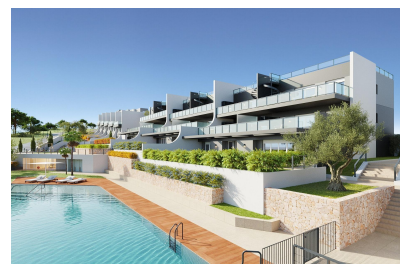

Tipo vivienda : Apartamento

Piscina : Comunitario

Vivienda : 71 m²

Localidad : Finestrat

Dormitorios : 2

Baños : 2

✓ Primera línea de playa

✓ Terraza

✓ Aire acondicionado

COMPLEJO RESIDENCIAL DE OBRA NUEVA EN FINESTRAT Complejo residencial de obra nueva de apartamentos, áticos y adosados en Balcón de Finestrat. Preciosos apartamentos de planta baja con jardín privado, apartamentos de planta media con grandes terrazas y áticos con solarium privado. Viviendas de 2 y 3 dormitorios, 2 baños, cocina americana con el salón, armarios empotrados, instalación de aire acondicionado por conductos (frío/calor). El complejo residencial consta de piscina comunitaria para adultos con zona de piscina infantil y solarium, zona de aparcamiento para bicicletas, zona de juegos infantiles embaldosada con pavimento continuo de seguridad. Todas las viviendas disponen de plaza de aparcamiento privada con preinstalación para carga eléctrica de vehículos. Complejo residencial perfectamente ubicado en un enclave natural de la Costa Blanca y que ofrece increíbles vistas del skyline de Benidorm, la cala de Finestrat y El Puig Campana. Benidorm se encuentra a tan solo cinco minutos en coche de las viviendas y ofrece todos los servicios necesarios como tiendas, bares, restaurantes, supermercados, bancos, farmacias y varios colegios privados internacionales. Cerca de las playas de Levante, Poniente y Cala de Finestrat, con más de 6km de longitud que se encuentran entre las mejores de Europa galardonadas por la Unión Europea con Banderas Azules. Todos los servicios de ocio como los parques temáticos de Aqua Natura, Terra Mítica, Terra Natura, Aqualandia y Mundomar, los campos de Golf Sierra Cortina y Villaitana, senderismo y escalada en el Puig Campana un marco natural incomparable o disfrutar de los deportes náuticos. Distancia al mar 4 km, al aeropuerto 26 km y al golf 1km. Complejo situado a 40 minutos del aeropuerto de Alicante.