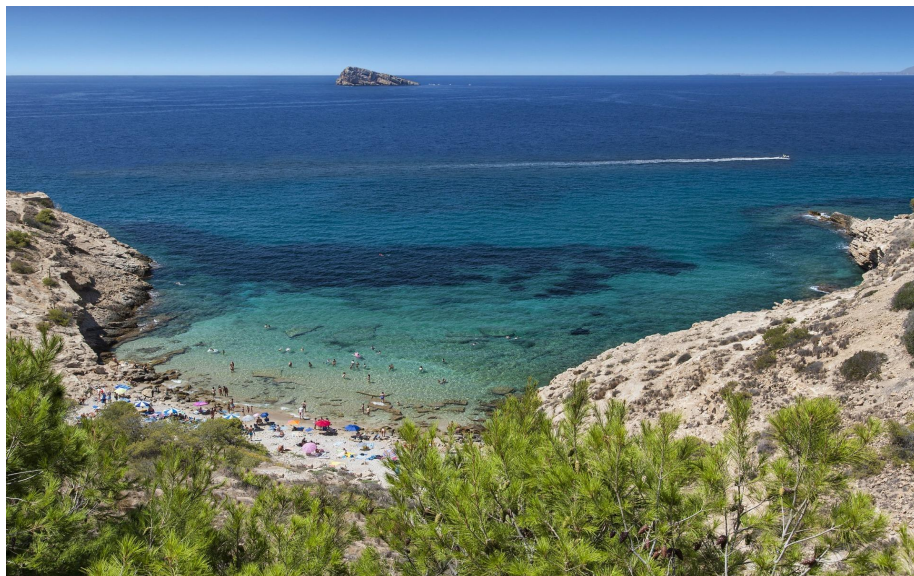

Apartamento de 2 dormitorios en Finestrat

Ref: NN7499

274.000€

Tipo vivienda : Apartamento

Piscina : Comunitario

Vivienda : 71 m²

Localidad : Finestrat

Dormitorios : 2

Baños : 2

✓ Primera línea de playa

✓ Terraza

✓ Aire acondicionado

COMPLEJO RESIDENCIAL DE OBRA NUEVA EN FINESTRAT Complejo residencial de obra nueva de apartamentos, áticos y adosados en Balcón de Finestrat. Preciosos apartamentos de planta baja con jardín privado, apartamentos de planta media con grandes terrazas y áticos con solarium privado. Viviendas de 2 y 3 dormitorios, 2 baños, cocina americana con el salón, armarios empotrados, instalación de aire acondicionado por conductos (frío/calor). El complejo residencial consta de piscina comunitaria para adultos con zona de piscina infantil y solarium, zona de aparcamiento para bicicletas, zona de juegos infantiles embaldosada con pavimento continuo de seguridad. Todas las viviendas disponen de plaza de aparcamiento privada con preinstalación para carga eléctrica de vehículos. Complejo residencial perfectamente ubicado en un enclave natural de la Costa Blanca y que ofrece increíbles vistas del skyline de Benidorm, la cala de Finestrat y El Puig Campana. Benidorm se encuentra a tan solo cinco minutos en coche de las viviendas y ofrece todos los servicios necesarios como tiendas, bares, restaurantes, supermercados, bancos, farmacias y varios colegios privados internacionales. Cerca de las playas de Levante, Poniente y Cala de Finestrat, con más de 6km de longitud que se encuentran entre las mejores de Europa galardonadas por la Unión Europea con Banderas Azules. Todos los servicios de ocio como los parques temáticos de Aqua Natura, Terra Mítica, Terra Natura, Aqualandia y Mundomar, los campos de Golf Sierra Cortina y Villaitana, senderismo y escalada en el Puig Campana un marco natural incomparable o disfrutar de los deportes náuticos. Distancia al mar 4 km, al aeropuerto 26 km y al golf 1km. Complejo situado a 40 minutos del aeropuerto de Alicante.