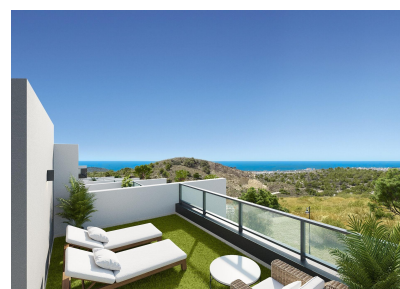

Tipo vivienda : Apartamento

Piscina : Comunitario

Vivienda : 71 m²

Localidad : Finestrat

Dormitorios : 2

Baños : 2

✓ Primera línea de playa

✓ Terraza

✓ Aire acondicionado

COMPLEJO RESIDENCIAL DE OBRA NUEVA EN FINESTRAT Complejo residencial de obra nueva de apartamentos, áticos y adosados en Balcón de Finestrat. Preciosos apartamentos de planta baja con jardín privado, apartamentos de planta media con grandes terrazas y áticos con solarium privado. Viviendas de 2 y 3 dormitorios, 2 baños, cocina americana con el salón, armarios empotrados, instalación de aire acondicionado por conductos (frío/calor). El complejo residencial consta de piscina comunitaria para adultos con zona de piscina infantil y solarium, zona de aparcamiento para bicicletas, zona de juegos infantiles embaldosada con pavimento continuo de seguridad. Todas las viviendas disponen de plaza de aparcamiento privada con preinstalación para carga eléctrica de vehículos. Complejo residencial perfectamente ubicado en un enclave natural de la Costa Blanca y que ofrece increíbles vistas del skyline de Benidorm, la cala de Finestrat y El Puig Campana. Benidorm se encuentra a tan solo cinco minutos en coche de las viviendas y ofrece todos los servicios necesarios como tiendas, bares, restaurantes, supermercados, bancos, farmacias y varios colegios privados internacionales. Cerca de las playas de Levante, Poniente y Cala de Finestrat, con más de 6km de longitud que se encuentran entre las mejores de Europa galardonadas por la Unión Europea con Banderas Azules. Todos los servicios de ocio como los parques temáticos de Aqua Natura, Terra Mítica, Terra Natura, Aqualandia y Mundomar, los campos de Golf Sierra Cortina y Villaitana, senderismo y escalada en el Puig Campana un marco natural incomparable o disfrutar de los deportes náuticos. Distancia al mar 4 km, al aeropuerto 26 km y al golf 1km. Complejo situado a 40 minutos del aeropuerto de Alicante.