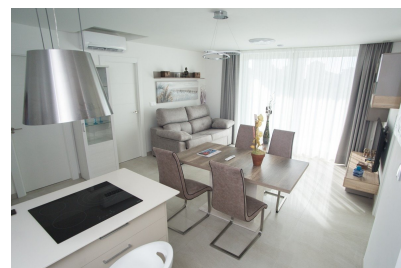

Apartamento de 2 dormitorios en Finestrat

Ref: NN6150

305.900€

Tipo vivienda : Apartamento

Piscina : Comunitario

Vivienda : 79 m²

Localidad : Finestrat

Dormitorios : 2

Baños : 2

✓ Primera línea de playa

✓ Ascensor

✓ Terraza

✓ Aire acondicionado

APARTAMENTOS DE OBRA NUEVA EN LA CALA DE FINESTRAT Residencial de obra nueva de 21 piso en La Cala de Finestrat. Estos apartamentos tienen 1 dormitorio, 2 baños, salón de planta abierta con cocina y terraza. Residencial consta de 8 plantas y dispone de jardín comunitario con piscina infinity más hidromasajes y zonas recreativas. El aparcamiento subterráneo y el trastero son opcionales por un suplemento. La construcción se llevará a cabo con materiales de primera calidad y un sistema robótico de ahorro energético, además de otras tecnologías como la apertura remota de puertas. El complejo se encuentra a 15 minutos andando de la playa de Poniente, a 15 minutos de centro comercial "La Marina de Finestrat" . El aeropuerto de Alicante está a 44 km.