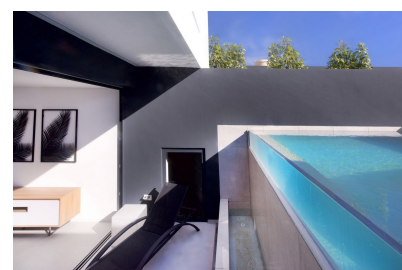

Tipo vivienda : Chalet independiente

Localidad : Alfas del Pi

Dormitorios : 4

Baños : 3

Piscina : Privado

Vivienda : 236 m²

Parcela : 319 m²

✓ Jardín

✓ Terraza

✓ Primera línea de playa

✓ Solarium

✓ Sótano

✓ Aire acondicionado

VILLAS SEMIADOSADAS EN EL ALBIR CON PISCINA PRIVADA!!! En el Albir, prestigioso y selecto enclave ubicado entre Altea y Benidorm, ofrecemos un magnífico proyecto en construcción de 10 chalets de lujo con altas calidades. Las viviendas cuentan con jardín privado, piscina desbordante propia (con Jacuzzi integrado), gran salón con techos de doble altura, cocina completamente equipada con electrodomésticos de alta gama, número de dormitorios personalizable desde 2 hasta 5 dormitorios con sus correspondientes baños en suite, amplias terrazas y solárium con impresionantes vistas al mar y a las sierras circundantes. . Todos los baños tienen suelo radiante, garaje para dos vehículos, Materiales de altísima gama, salones espectaculares con techos a 5 m de altura. Orientación este. En la bonita ciudad de El Albir, entre Altea y Benidorm en la provincia de Alicante. A solo un par de minutos del centro de salud, tiendas, restaurantes y servicios de la zona y a 15 minutos andando a la playa. La casa del futuro en el Albir.