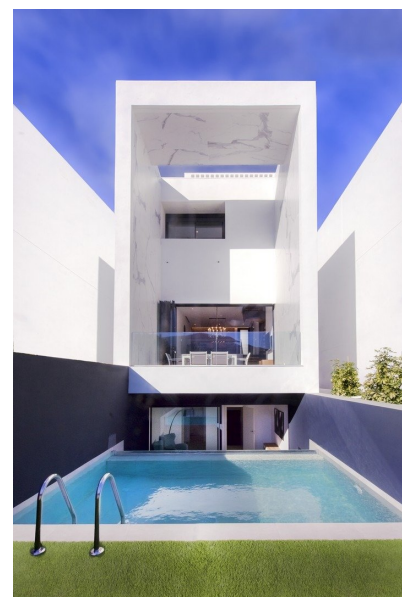

Chalet independiente de 4 dormitorios en Alfas del Pi

Ref: NN6120

725.000€

Tipo vivienda : Chalet independiente

Localidad : Alfas del Pi

Dormitorios : 4

Baños : 3

Piscina : Privado

Vivienda : 236 m²

Parcela : 319 m²

✓ Jardín

✓ Terraza

✓ Primera línea de playa

✓ Solarium

✓ Sótano

✓ Aire acondicionado

VILLAS SEMIADOSADAS EN EL ALBIR CON PISCINA PRIVADA!!! En el Albir, prestigioso y selecto enclave ubicado entre Altea y Benidorm, ofrecemos un magnífico proyecto en construcción de 10 chalets de lujo con altas calidades. Las viviendas cuentan con jardín privado, piscina desbordante propia (con Jacuzzi integrado), gran salón con techos de doble altura, cocina completamente equipada con electrodomésticos de alta gama, número de dormitorios personalizable desde 2 hasta 5 dormitorios con sus correspondientes baños en suite, amplias terrazas y solárium con impresionantes vistas al mar y a las sierras circundantes. . Todos los baños tienen suelo radiante, garaje para dos vehículos, Materiales de altísima gama, salones espectaculares con techos a 5 m de altura. Orientación este. En la bonita ciudad de El Albir, entre Altea y Benidorm en la provincia de Alicante. A solo un par de minutos del centro de salud, tiendas, restaurantes y servicios de la zona y a 15 minutos andando a la playa. La casa del futuro en el Albir.