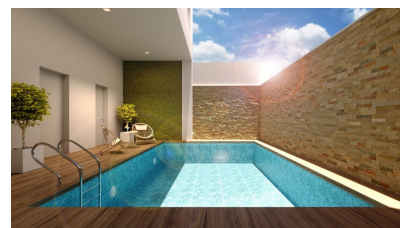

Apartamento de 2 dormitorios en Torrevieja

Ref: NN6754

249.000€

Tipo vivienda : Apartamento

Piscina : Comunitario

Vivienda : 100 m²

Localidad : Torrevieja

Dormitorios : 2

Baños : 2

✓ Primera línea de playa

✓ Ascensor

✓ Terraza

✓ Aire acondicionado

✓ Barbacoa

APARTAMENTOS DE OBRA NUEVA EN TORREVIEJA CERCA DE LA PLAYA Promoción de obra nueva en Torrevieja situada a tan sólo 200 metros de la Playa del Cura. Constará de 12 apartamentos, piscina comunitaria con sauna y solarium comunitario. Todas las viviendas tienen 2 dormitorios, 2 baños, cocina abierta con el salón, armarios empotrados y terraza. Torrevieja es una ciudad española en la provincia de Alicante, en la Costa Blanca. Es conocida por su clima típicamente mediterráneo y su costa. Cuenta con paseos marítimos con complejos turísticos a lo largo de sus playas de arena. El pequeño Museo del Mar y la Sal alberga exposiciones sobre la historia pesquera y salinera de la ciudad. En el interior, el Parque Natural de las Lagunas de La Mata-Torrevieja cuenta con senderos y dos lagunas saladas, una rosa y otra verde. El aeropuerto de Alicante se encuentra a 40 minutos y el de Murcia a una hora.