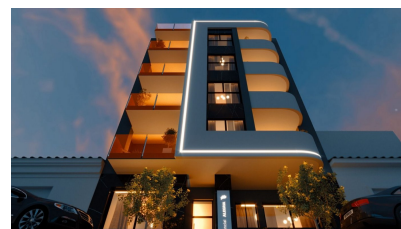

Apartamento de 2 dormitorios en Torrevieja

Ref: NN6754

249.000€

Tipo vivienda : Apartamento

Piscina : Comunitario

Vivienda : 100 m²

Localidad : Torrevieja

Dormitorios : 2

Baños : 2

✓ Primera línea de playa

✓ Ascensor

✓ Terraza

✓ Aire acondicionado

✓ Barbacoa

APARTAMENTOS DE OBRA NUEVA EN TORREVIEJA CERCA DE LA PLAYA Promoción de obra nueva en Torrevieja situada a tan sólo 200 metros de la Playa del Cura. Constará de 12 apartamentos, piscina comunitaria con sauna y solarium comunitario. Todas las viviendas tienen 2 dormitorios, 2 baños, cocina abierta con el salón, armarios empotrados y terraza. Torrevieja es una ciudad española en la provincia de Alicante, en la Costa Blanca. Es conocida por su clima típicamente mediterráneo y su costa. Cuenta con paseos marítimos con complejos turísticos a lo largo de sus playas de arena. El pequeño Museo del Mar y la Sal alberga exposiciones sobre la historia pesquera y salinera de la ciudad. En el interior, el Parque Natural de las Lagunas de La Mata-Torrevieja cuenta con senderos y dos lagunas saladas, una rosa y otra verde. El aeropuerto de Alicante se encuentra a 40 minutos y el de Murcia a una hora.