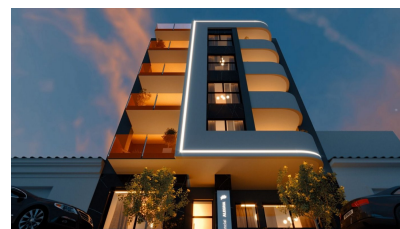

Apartamento de 2 dormitorios en Torrevieja

Ref: NN6754

249.000€

Tipo vivienda : Apartamento

Piscina : Comunitario

Vivienda : 100 m²

Localidad : Torrevieja

Dormitorios : 2

Baños : 2

✓ Primera línea de playa

✓ Ascensor

✓ Terraza

✓ Aire acondicionado

✓ Barbacoa

APARTAMENTOS DE OBRA NUEVA EN TORREVIEJA CERCA DE LA PLAYA Promoción de obra nueva en Torrevieja situada a tan sólo 200 metros de la Playa del Cura. Constará de 12 apartamentos, piscina comunitaria con sauna y solarium comunitario. Todas las viviendas tienen 2 dormitorios, 2 baños, cocina abierta con el salón, armarios empotrados y terraza. Torrevieja es una ciudad española en la provincia de Alicante, en la Costa Blanca. Es conocida por su clima típicamente mediterráneo y su costa. Cuenta con paseos marítimos con complejos turísticos a lo largo de sus playas de arena. El pequeño Museo del Mar y la Sal alberga exposiciones sobre la historia pesquera y salinera de la ciudad. En el interior, el Parque Natural de las Lagunas de La Mata-Torrevieja cuenta con senderos y dos lagunas saladas, una rosa y otra verde. El aeropuerto de Alicante se encuentra a 40 minutos y el de Murcia a una hora.