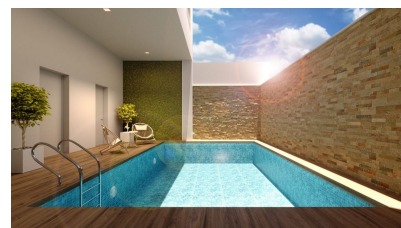

Apartamento de 2 dormitorios en Torrevieja

Ref: NN6754

249.000€

Tipo vivienda : Apartamento

Piscina : Comunitario

Vivienda : 100 m²

Localidad : Torrevieja

Dormitorios : 2

Baños : 2

✓ Primera línea de playa

✓ Ascensor

✓ Terraza

✓ Aire acondicionado

✓ Barbacoa

APARTAMENTOS DE OBRA NUEVA EN TORREVIEJA CERCA DE LA PLAYA Promoción de obra nueva en Torrevieja situada a tan sólo 200 metros de la Playa del Cura. Constará de 12 apartamentos, piscina comunitaria con sauna y solarium comunitario. Todas las viviendas tienen 2 dormitorios, 2 baños, cocina abierta con el salón, armarios empotrados y terraza. Torrevieja es una ciudad española en la provincia de Alicante, en la Costa Blanca. Es conocida por su clima típicamente mediterráneo y su costa. Cuenta con paseos marítimos con complejos turísticos a lo largo de sus playas de arena. El pequeño Museo del Mar y la Sal alberga exposiciones sobre la historia pesquera y salinera de la ciudad. En el interior, el Parque Natural de las Lagunas de La Mata-Torrevieja cuenta con senderos y dos lagunas saladas, una rosa y otra verde. El aeropuerto de Alicante se encuentra a 40 minutos y el de Murcia a una hora.