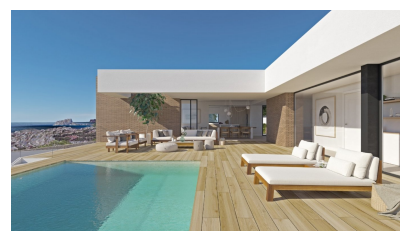

Tipo vivienda : Chalet independiente

Localidad : Benitachell

Dormitorios : 3

Baños : 4

Piscina : Privado

Vivienda : 615 m²

Parcela : 951 m²

✓ Jardín

✓ Terraza

✓ Primera línea de playa

✓ Aire acondicionado

✓ Sótano

✓ Barbacoa

VILLA DE LUJO DE OBRA NUEVA EN CUMBRE DEL SOL Una casa exclusiva en un entorno idílico en el Residencial Cumbre de Sol, una obra maestra contemporánea con maravillosas vistas al mar. La planta superior alberga toda la casa, lo que proporciona un confort extra. La zona de noche consta de tres dormitorios en suite bañados en luz natural que conservan una gran privacidad respecto a las zonas de día. El salón, el comedor y la cocina están vinculados al exterior, gracias al uso de paredes de cristal que favorecen una conexión visual permanente con el mar. La terraza de más de 70m² está presidida por una piscina infinita. La casa se complementa con un sótano polivalente con dos porches y un garaje. Las formas geométricas que perfilan la estructura exterior están revestidas de vidrio y láminas de piedra natural en color gris, que contrasta con el blanco de la fachada. Destaca el cubo que alberga la terraza del dormitorio principal, que sobresale y da directamente al mar. En el punto más oriental de la provincia de Alicante, España, se encuentra el complejo residencial Cumbre del Sol. Los residentes y los huéspedes son los primeros en saludar al majestuoso sol cada mañana cuando se eleva sobre las tranquilas aguas del mar Mediterráneo. Desde nuestro exclusivo mirador, en el punto más alto del municipio de Benitachell, Cumbre del Sol ofrece vistas panorámicas sobre el mar y los parques naturales que nos rodean desde Jávea hasta Moraira. Descubra nuestro exclusivo resort en la Costa Blanca y conozca nuestros maravillosos pisos y chalets de primera categoría, nuestras increíbles instalaciones deportivas y de ocio y nuestra completa gama de servicios para los afortunados que hagan de Cumbre del Sol su hogar. Villa situada a 65 minutos del aeropuerto de Alicante y a 1,5 horas del aeropuerto de Valencia.