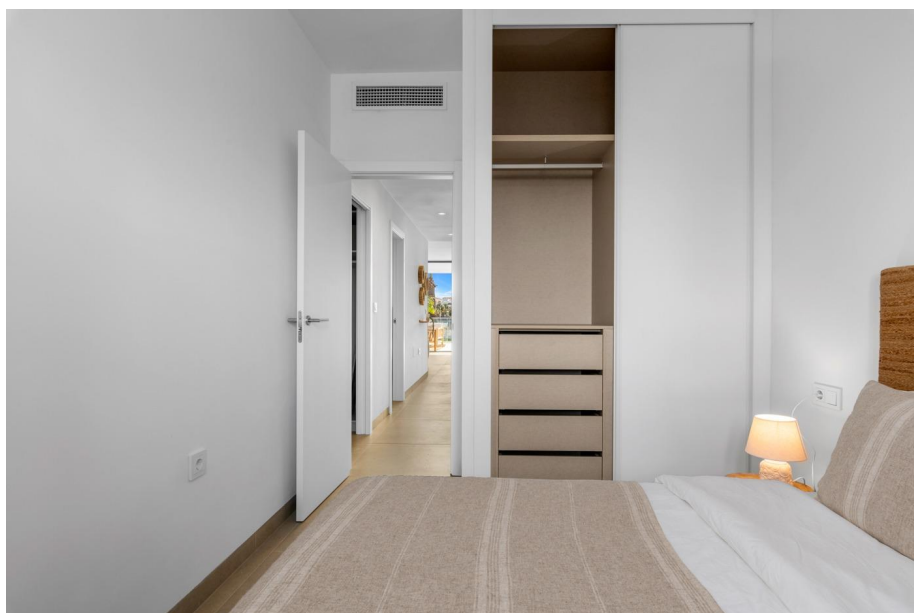

Apartamento de 2 dormitorios en Cartagena

Ref: NN6792

245.000€

Tipo vivienda : Apartamento

Piscina : Comunitario

Vivienda : 112 m²

Localidad : Cartagena

Dormitorios : 2

Baños : 2

✓ Primera línea de playa

✓ Ascensor

✓ Terraza

✓ Aire acondicionado

COMPLEJO RESIDENCIAL DE OBRA NUEVA EN MAR DE CRISTAL Moderno complejo residencial de apartamentos y áticos de nueva construcción situado muy cerca del paseo marítimo y de las largas y bonitas playas de arena de Mar de Cristal. Puede elegir entre apartamentos de planta baja con jardín privado, apartamentos de planta media con terraza y áticos con solarium privado. Las viviendas tienen 2 o 3 dormitorios y 2 baños. Los apartamentos tienen un diseño moderno, presentando una zona de estar de planta abierta, que combina la cocina, el comedor y el salón, en un gran espacio con acceso a la terraza. El dormitorio principal tiene un baño privado. Construidos con acabados de primera calidad, armarios empotrados, preinstalación de aire acondicionado por conductos, un trastero y una plaza de aparcamiento subterráneo. Todas las necesidades diarias, como supermercados, bares y restaurantes, están disponibles todo el año y se encuentran cerca del complejo. Mar de Cristal tiene hermosas playas de arena, un centro de tenis, puerto deportivo, supermercados, bares y restaurantes. El parque nacional de Calblanque, donde encontrará largas playas vírgenes de arena blanca, así como el famoso La Manga Club y la bulliciosa ciudad de Los Belones están a 5 minutos en coche de la villa. El aeropuerto de Murcia está a 25 minutos y el de Alicante a 1 hora en coche. También puede visitar las ciudades históricas de Cartagena y Murcia.