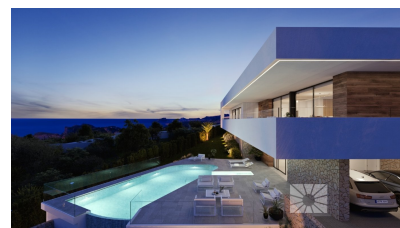

Tipo vivienda : Chalet independiente

Localidad : Benitachell

Dormitorios : 3

Baños : 4

Piscina : Privado

Vivienda : 183 m²

Parcela : 963 m²

✓ Jardín

✓ Terraza

✓ Primera línea de playa

✓ Solarium

✓ Sótano

VILLA MODERNA DE LUJO EN VENTA EN CUMBRE DEL SOL En Residential Resort Cumbre del Sol es donde encontramos esta maravillosa villa, más exactamente en la parte de la urbanización Jazmines, una zona exclusiva que destaca por sus vistas al mar, su infraestructura de alto nivel, y porque está formada por grandes villas de lujo. . Esta villa está construida en dos plantas, la entrada principal está en la planta superior, con dos alas claramente definidas. A mano derecha tenemos la zona de descanso, donde se ubican los 3 dormitorios. Uno de los dormitorios tiene un gran vestidor y un baño en suite; Los otros dos dormitorios tienen baño compartido y amplios placares. Todos los dormitorios tienen acceso directo a la terraza y vistas al mar. En la otra ala, se encuentra la zona de día, con cocina, que se une con el comedor y el porche exterior, el salón, un aseo de invitados, un lavadero, etc. La planta baja de esta villa está destinada al ocio y al entretenimiento, tanto en el interior como en el exterior. En esta planta es donde podemos encontrar un garaje para dos vehículos, un baño, un trastero y un salón extra polivalente que da directamente a la terraza exterior, con piscina y varias zonas ajardinadas. Un espacio de lujo para disfrutar del tiempo libre, tomar el sol, ver una película, nadar o simplemente contemplar el mar.