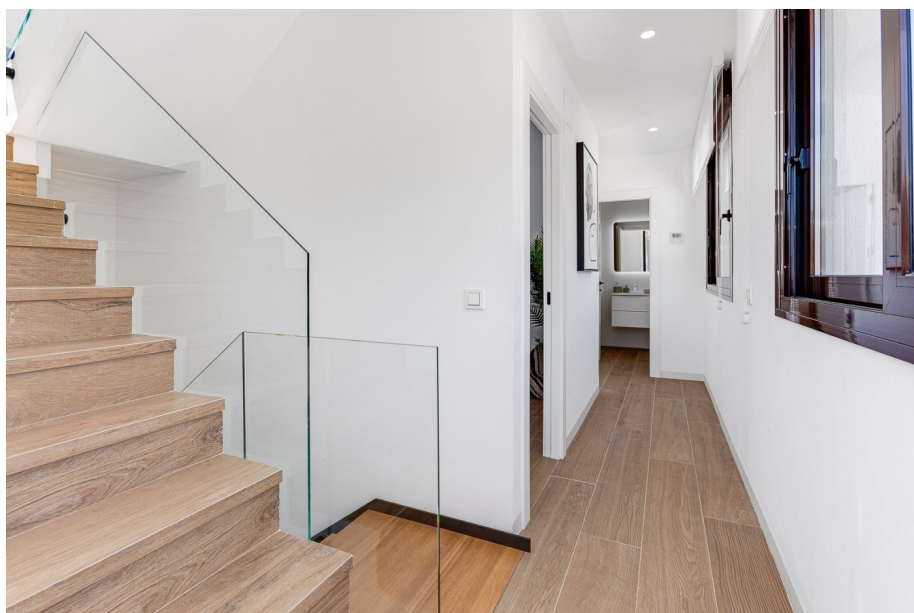

Chalet independiente de 4 dormitorios en Finestrat

Ref: NN6841

625.000€

Tipo vivienda : Chalet independiente

Localidad : Finestrat

Dormitorios : 4

Baños : 4

Piscina : Privado

Vivienda : 202 m²

Parcela : 421 m²

- ✓ Jardín
- ✓ Terraza
- ✓ Primera línea de playa
- ✓ Solarium
- ✓ Sótano
- ✓ Aire acondicionado

VILLAS DE OBRA NUEVA EN BALCON DE FINESTRAT Villas modernas de nueva construcción en Balcon de Finestrat. Villas amplias y luminosas con 4 dormitorios y 4 baños, cocina abierta con salón-comedor, hermosa terraza, jardín privado con la piscina y plaza de aparcamiento. La combinación de madera y piedra natural hace que la casa sea moderna y rústica al mismo tiempo. Villas situadas a 10 minutos de Benidorm y a sólo 2 km de Finestrat. El trayecto a Tierra Mítica donde podrá pasar un rato agradable con la familia le llevará 6 minutos. Esta ubicación hace que sea una gran elección para una casa de vacaciones. Finestrat se encuentra en la comarca de la Marina Baixa de la Costa Blanca, cerca de la vecina Benidorm y a unos 40 kilómetros de la ciudad de Alicante y del aeropuerto internacional. El pueblo está situado en la ladera del Puig Campana y ofrece hermosas vistas de las montañas, la costa y el mar Mediterráneo. Benidorm está a sólo cinco minutos en coche de las propiedades y ofrece todos los servicios que pueda necesitar, incluyendo tiendas, bares, restaurantes, supermercados, bancos, farmacias y varias escuelas privadas internacionales. Cerca de las playas de Levante, Poniente y Cala de Finestrat, con más de 6km de longitud que se encuentran entre las mejores de Europa galardonadas por la Unión Europea con Banderas Azules. Todos los servicios de ocio como los parques temáticos de Aqua Natura, Terra Mítica, Terra Natura, Aqualandia y Mundomar, los campos de Golf Sierra Cortina y Villaitana, el senderismo y la escalada en el Puig Campana un marco natural incomparable o el disfrute de los deportes náuticos.