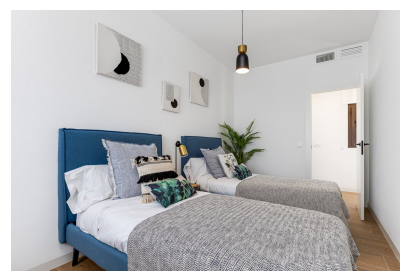

Tipo vivienda : Chalet independiente

Localidad : Finestrat

Dormitorios : 4

Baños : 4

Piscina : Privado

Vivienda : 202 m²

Parcela : 421 m²

- ✓ Jardín
- ✓ Terraza
- ✓ Primera línea de playa
- ✓ Solarium
- ✓ Sótano
- ✓ Aire acondicionado

VILLAS DE OBRA NUEVA EN BALCON DE FINESTRAT Villas modernas de nueva construcción en Balcon de Finestrat. Villas amplias y luminosas con 4 dormitorios y 4 baños, cocina abierta con salón-comedor, hermosa terraza, jardín privado con la piscina y plaza de aparcamiento. La combinación de madera y piedra natural hace que la casa sea moderna y rústica al mismo tiempo. Villas situadas a 10 minutos de Benidorm y a sólo 2 km de Finestrat. El trayecto a Tierra Mítica donde podrá pasar un rato agradable con la familia le llevará 6 minutos. Esta ubicación hace que sea una gran elección para una casa de vacaciones. Finestrat se encuentra en la comarca de la Marina Baixa de la Costa Blanca, cerca de la vecina Benidorm y a unos 40 kilómetros de la ciudad de Alicante y del aeropuerto internacional. El pueblo está situado en la ladera del Puig Campana y ofrece hermosas vistas de las montañas, la costa y el mar Mediterráneo. Benidorm está a sólo cinco minutos en coche de las propiedades y ofrece todos los servicios que pueda necesitar, incluyendo tiendas, bares, restaurantes, supermercados, bancos, farmacias y varias escuelas privadas internacionales. Cerca de las playas de Levante, Poniente y Cala de Finestrat, con más de 6km de longitud que se encuentran entre las mejores de Europa galardonadas por la Unión Europea con Banderas Azules. Todos los servicios de ocio como los parques temáticos de Aqua Natura, Terra Mítica, Terra Natura, Aqualandia y Mundomar, los campos de Golf Sierra Cortina y Villaitana, el senderismo y la escalada en el Puig Campana un marco natural incomparable o el disfrute de los deportes náuticos.