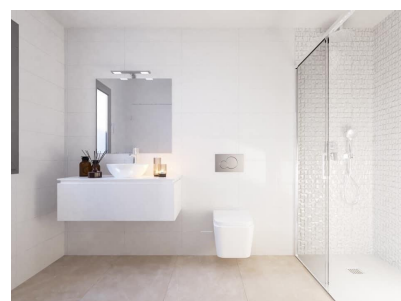

Apartamento de 3 dormitorios en Torre Pacheco

Ref: NN6279

174.000€

Tipo vivienda : Apartamento

Piscina : Comunitario

Vivienda : 147 m²

Localidad : Torre Pacheco

Dormitorios : 3

Baños : 2

✓ Primera línea de playa

✓ Ascensor

✓ Terraza

✓ Solarium

✓ Aire acondicionado

APARTAMENTOS DE OBRA NUEVA EN TORRE-PACHECO Complejo residencial de apartamentos de nueva construcción en Torre Pacheco (Murcia) en el corazón de la Costa Cálida. La primera fase cuenta con 22 apartamentos de 2 y 3 dormitorios. El complejo cuenta con piscina comunitaria y todos los apartamentos tienen solarium privado, garaje subterráneo y trastero. El edificio tiene 3 plantas, hay 6 apartamentos en la planta baja y 8 apartamentos en la primera y segunda planta. Todas las comodidades están a su alcance. Hay supermercados, farmacias, bancos, colegios, bares, restaurantes, la playa y el aeropuerto están a pocos minutos. También hay un club de golf en la ciudad muy cerca de los apartamentos y hay varios campos de golf a 10-25 minutos en coche de los apartamentos. La autopista AP-7 también está cerca y la N-332 también es de muy fácil acceso, por lo que puede viajar fácilmente a otras regiones como Pilar de la Horadada, San Pedro del Pinatar, Orihuela Costa, Torrevieja, Alicante, etc. El aeropuerto internacional de Murcia Corvera está a 20 minutos, el de Alicante a una hora aproximadamente.