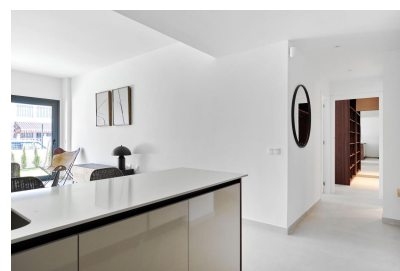

Tipo vivienda : Bungalow

Piscina : Comunitario

Vivienda : 106 m²

Localidad : Torrevieja

Dormitorios : 2

Baños : 2

✓ Primera línea de playa

✓ Terraza

✓ Solarium

✓ Aire acondicionado

BUNGALOW DE DISEÑO JUNTO AL MAR Residencial en zona de nuevo desarrollo a tan solo 250m del mar. Excelente ubicación muy cerca del centro urbano de Torrevieja y rodeado de servicios , tiendas y restaurantes. También se encuentra próximo el Hospital General de Torrevieja, y el puerto deportivo. Excelente residencial con un preciosa ajardinada , piscina y zona de fitness. Disfruta de este completo, moderno, y coqueto bungalow de diseño minimalista.