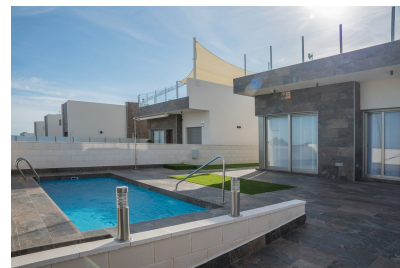

Chalet independiente de 3 dormitorios en Orihuela Costa

Ref: NN6607

395.105€

Tipo vivienda : Chalet independiente

Localidad : Orihuela Costa

Dormitorios : 3

Baños : 2

Piscina : Privado

Vivienda : 157 m²

Parcela : 200 m²

- ✓ Jardín
- ✓ Primera línea de playa
- ✓ Sótano
- ✓ Terraza
- ✓ Solarium
- ✓ Aire acondicionado

VILLA CONTEMPORANEA JUNTO A CAMPO DE GOLF Villa contemporánea ubicada junto al exclusivo campo de golf de Villamartín, orientada al Sureste. Consta de 3 dormitorios dobles (todos con armarios empotrados), 3 baños (uno en suite), cocina integrada moderna totalmente equipada (con barra de desayuno), amplio salón / comedor abierto que conduce a un jardín cerrado con piscina privada y zona de parking, y un amplio solarium en la azotea. Sótano en bruto incluido en el precio. El sótano se puede terminar por un coste adicional. Cerca de las encantadoras playas, calas y puertos deportivos de Cabo Roig y Campoamor, cerca de 3 diferentes campos de golf. También los servicios de una gran variedad de bares y restaurantes, entretenimiento en vivo y centros comerciales como La Zenia Boulevard y Los Dolces. Y los beneficios de las buenas conexiones por carretera y Aeropuertos Alicante y Aeropuertos Internacionales de Murcia.