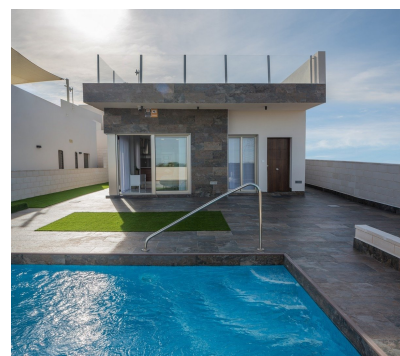

Chalet independiente de 3 dormitorios en Orihuela Costa

Ref: NN6607

395.105€

Tipo vivienda : Chalet independiente

Localidad : Orihuela Costa

Dormitorios : 3

Baños : 2

Piscina : Privado

Vivienda : 157 m²

Parcela : 200 m²

- ✓ Jardín
- ✓ Primera línea de playa
- ✓ Sótano
- ✓ Terraza
- ✓ Solarium
- ✓ Aire acondicionado

VILLA CONTEMPORANEA JUNTO A CAMPO DE GOLF Villa contemporánea ubicada junto al exclusivo campo de golf de Villamartín, orientada al Sureste. Consta de 3 dormitorios dobles (todos con armarios empotrados), 3 baños (uno en suite), cocina integrada moderna totalmente equipada (con barra de desayuno), amplio salón / comedor abierto que conduce a un jardín cerrado con piscina privada y zona de parking, y un amplio solarium en la azotea. Sótano en bruto incluido en el precio. El sótano se puede terminar por un coste adicional. Cerca de las encantadoras playas, calas y puertos deportivos de Cabo Roig y Campoamor, cerca de 3 diferentes campos de golf. También los servicios de una gran variedad de bares y restaurantes, entretenimiento en vivo y centros comerciales como La Zenia Boulevard y Los Dolces. Y los beneficios de las buenas conexiones por carretera y Aeropuertos Alicante y Aeropuertos Internacionales de Murcia.