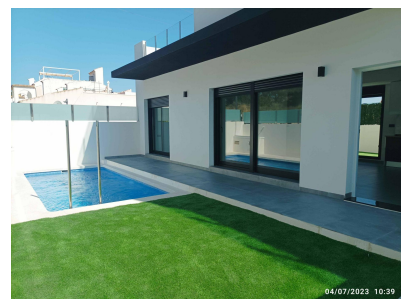

Tipo vivienda : Adosado

Localidad : Orihuela Costa

Dormitorios : 3

Baños : 2

Piscina : Privado

Vivienda : 100 m²

Parcela : 167 m²

✓ Jardín

✓ Solarium

✓ Primera línea de playa

✓ Aire acondicionado

✓ Terraza