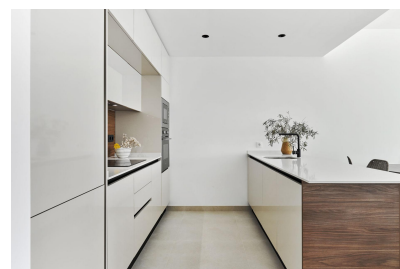

Tipo vivienda : Bungalow

Piscina : Comunitario

Vivienda : 98 m²

Localidad : Torrevieja

Parcela : 55 m²

Dormitorios : 2

Baños : 2

Jardín

Primera línea de playa

Terraza

Aire acondicionado

BUNGALOW DE DISEÑO JUNTO AL MAR Residencial en zona de nuevo desarrollo a tan solo 250m del mar. Excelente ubicación muy cerca del centro urbano de Torrevieja y rodeado de servicios , tiendas y restaurantes. También se encuentra próximo el Hospital General de Torrevieja, y el puerto deportivo. Excelente residencial con un preciosa ajardinada , piscina y zona de fitness. Disfruta de este completo, moderno, y coqueto bungalow de diseño minimalista.