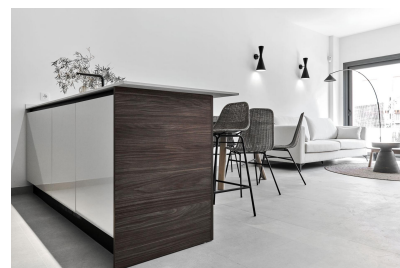

Tipo vivienda : Bungalow

Piscina : Comunitario

Vivienda : 98 m²

Localidad : Torrevieja

Parcela : 55 m²

Dormitorios : 2

Baños : 2

Jardín

Primera línea de playa

Terraza

Aire acondicionado

BUNGALOW DE DISEÑO JUNTO AL MAR Residencial en zona de nuevo desarrollo a tan solo 250m del mar. Excelente ubicación muy cerca del centro urbano de Torrevieja y rodeado de servicios , tiendas y restaurantes. También se encuentra próximo el Hospital General de Torrevieja, y el puerto deportivo. Excelente residencial con un preciosa ajardinada , piscina y zona de fitness. Disfruta de este completo, moderno, y coqueto bungalow de diseño minimalista.