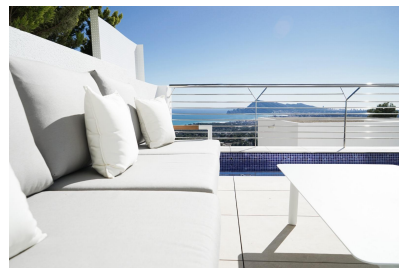

Tipo vivienda : Chalet independiente

Piscina : Privado

Vivienda : 417 m²

Localidad : Altea

Dormitorios : 5

Baños : 6

- ✓ Jardín
- ✓ Ascensor
- ✓ Primera línea de playa
- ✓ Terraza
- ✓ Sótano
- ✓ Aire acondicionado

VILLA DE LUJO DE OBRA NUEVA EN ALTEA Villa de lujo de nueva construcción situada en una urbanización llena de luz, con amplios espacios interiores, arquitectura única y entorno natural, vistas panorámicas al mar Mediterráneo y al skyline de Benidorm. Un complejo residencial cerrado, con viviendas unifamiliares diseñadas con una arquitectura de vanguardia, donde cada residencia tiene su propio diseño exclusivo, haciéndola única. La villa destaca por su luz natural y sus amplios espacios interiores, con distribuciones que ofrecen 5 dormitorios, 6 baños, una cocina abierta, salones y comedores de diferentes formas, terraza, sala de baño, barbacoa, un garaje cerrado y un ascensor. Con acceso directo a la autopista, a 10 Km de Benidorm, a sólo 50 Km del aeropuerto de Alicante y a 100 Km del aeropuerto de Valencia. La pintoresca localidad costera de Altea ofrece todos los servicios y actividades de ocio de una gran ciudad, a la vez que un mirador abierto a la naturaleza y al azul intenso del Mediterráneo. Altea es uno de los pueblos con más encanto de la Costa Blanca. Además, ostenta el título oficial de Capital Cultural de la Comunidad Valenciana. Altea cuenta con una ubicación privilegiada, tanto con mar y playa, como con montaña y río. Altea tiene más de 8 km de costa, alternando acantilados y pequeñas calas con tramos de playa en terreno llano. El aeropuerto de Alicante se encuentra a 50 minutos en coche y el de Valencia a 1,5 horas.