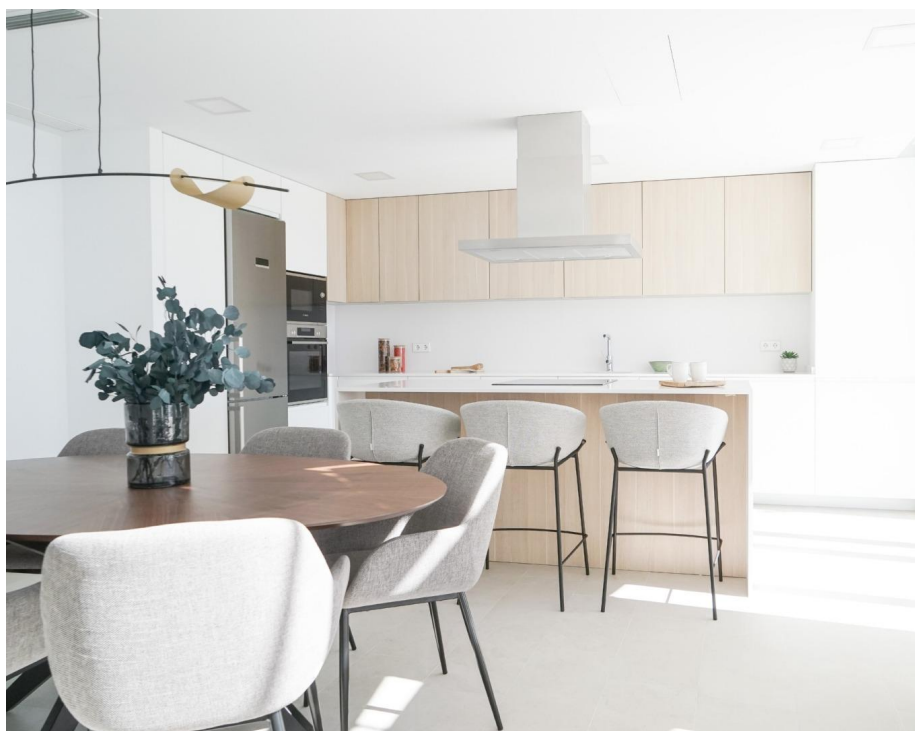

Chalet independiente de 5 dormitorios en Altea

Ref: NN6537

1.148.861
€

Tipo vivienda : Chalet independiente

Piscina : Privado

Vivienda : 417 m²

Localidad : Altea

Dormitorios : 5

Baños : 6

Jardín

Primera línea de playa

Sótano

Ascensor

Terraza

Aire acondicionado

VILLA DE LUJO DE OBRA NUEVA EN ALTEA Villa de lujo de nueva construcción situada en una urbanización llena de luz, con amplios espacios interiores, arquitectura única y entorno natural, vistas panorámicas al mar Mediterráneo y al skyline de Benidorm. Un complejo residencial cerrado, con viviendas unifamiliares diseñadas con una arquitectura de vanguardia, donde cada residencia tiene su propio diseño exclusivo, haciéndola única. La villa destaca por su luz natural y sus amplios espacios interiores, con distribuciones que ofrecen 5 dormitorios, 6 baños, una cocina abierta, salones y comedores de diferentes formas, terraza, sala de baño, barbacoa, un garaje cerrado y un ascensor. Con acceso directo a la autopista, a 10 Km de Benidorm, a sólo 50 Km del aeropuerto de Alicante y a 100 Km del aeropuerto de Valencia. La pintoresca localidad costera de Altea ofrece todos los servicios y actividades de ocio de una gran ciudad, a la vez que un mirador abierto a la naturaleza y al azul intenso del Mediterráneo. Altea es uno de los pueblos con más encanto de la Costa Blanca. Además, ostenta el título oficial de Capital Cultural de la Comunidad Valenciana. Altea cuenta con una ubicación privilegiada, tanto con mar y playa, como con montaña y río. Altea tiene más de 8 km de costa, alternando acantilados y pequeñas calas con tramos de playa en terreno llano. El aeropuerto de Alicante se encuentra a 50 minutos en coche y el de Valencia a 1,5 horas.