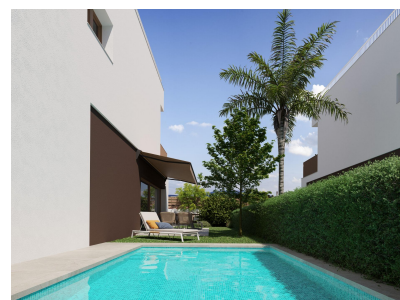

Tipo vivienda : Chalet independiente

Localidad : La marina

Dormitorios : 3

Baños : 3

Vivienda : 109 m²

Parcela : 215 m²

- ✓ Jardín
- ✓ Primera línea de playa
- ✓ Terraza
- ✓ Solarium
- ✓ Aire acondicionado

VILLA A ORILLAS DE LAS PLAYAS DEL PINET! Villa en un residencial que se encuentra ubicado en la playa del Pinet, junto al pueblo de La Marina, en un enclave único y exclusivo, a tan solo 500 metros de la playa! Junto al mar Mediterráneo, rodeado de un entorno privilegiado: el paraje natural de Las Salinas, de extrema belleza para los amantes de lo natural y que lo componen una franja dunar con una pinada centenaria y unas playas de arenas doradas con aguas limpias y cristalinas, lo convierten en un exclusivo lugar para vivir o veranear durante todo el año, y al alcance de todos los servicios, ya que La Marina (pueblo) ofrece todos los servicios. El chalet es independiente, de estilo mediterráneo moderno, de 3 dormitorios con 3 baños y cocina abierta al salón, con parcela privativa, y con zona adoquinada para parking (con capacidad para dos vehículos). Las estancias son confortables y acogedoras, con materiales seleccionados para crear un ambiente ideal y único. La villa se entrega con cocina con muebles con acabados de alta calidad y diseño moderno, equipadas con placa de inducción, campana de extracción, horno, frigorífico, y preinstalación para lavavajillas. -Aeropuerto de Alicante-Elche: 22 km -Ciudad de Elche: 17 km Ven a vivir tu sueño!