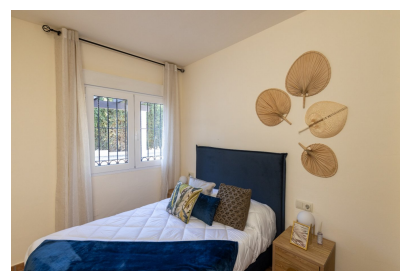

Chalet independiente de 3 dormitorios en Fuente Álamo

Ref: NN6958

335.000€

Tipo vivienda : Chalet independiente

Localidad : Fuente Álamo

Dormitorios : 3

Baños : 2

Vivienda : 205 m²

Parcela : 843 m²

- ✓ Jardín
- ✓ Solarium
- ✓ Primera línea de playa
- ✓ Aire acondicionado
- ✓ Terraza

VILLA LLAVE EN MANO EN FUENTE ALAMO, MURCIA Residencial de adosados, villas independientes y pareados en Fuente Álamo, Murcia. Hay siete modelos diferentes de casas para elegir, diseñados para adaptarse al gusto de todos. Diseños rústicos combinados con materiales de primera calidad y un enfoque en el espacio de vida cómodo hay algo para todos. Los residentes de esta comunidad privada de hermosas y amplias casas también podrán disfrutar de sus propios jardines y piscinas comunitarias. Esta villa de diseño inusual tiene 3 dormitorios y 2 baños, cocina independiente, salón con puertas de patio que dan al porche cubierto. Hay opciones para una piscina privada con un coste adicional. Fuente Álamo de Murcia es una localidad y municipio de la Región de Murcia, en el sur de España. Está situada a 22 km al noroeste de Cartagena y a 35 km al suroeste de Murcia. La ciudad se encuentra en la cuenca del Mar Menor, rodeada por las sierras de Algarrobo, Los Gómez, Los Victorias y el Carrascosy. El agua de estas montañas fluye hacia la Rambla de Fuente Álamo y luego hacia el Mar Menor. Fuente Álamo se encuentra a 30 minutos del aeropuerto de Murcia - Corvera.