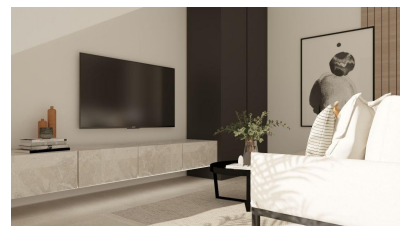

Tipo vivienda : Bungalow

Piscina : Comunitario

Vivienda : 90 m²

Localidad : Alhama de Murcia

Parcela : 20 m²

Dormitorios : 3

Baños : 2

✓ Jardín

✓ Primera línea de playa

✓ Terraza

BUNGALOWS DE OBRA NUEVA EN CONDADO DE ALHAMA CAMPO DE GOLF Exclusivo complejo de nueva construcción de 18 bungalows apartamentos en Condado de Alhama. Preciosos bungalows de 2 o 3 dormitorios y 2 baños, diseñados pensando en el bienestar y la calidad de vida de sus habitantes. El residencial ofrece amplias zonas comunes, entre las que destacan varias piscinas comunitarias, una de ellas climatizada, donde disfrutar de momentos de relax y diversión. Además, el complejo cuenta con zonas ajardinadas para pasear y disfrutar del entorno, así como zonas de aparcamiento pensadas para la comodidad de los residentes. Los bungalows de la planta baja disponen de 3 dormitorios y amplios jardines, ideales para pasar tiempo al aire libre y organizar reuniones con familiares y amigos. Las plantas superiores, por su parte, cuentan con 2 dormitorios y un amplio solarium que permite aprovechar al máximo la luz del sol y las vistas del entorno natural. Condado de Alhama Golf Resort es un fantástico Resort de Golf con numerosas instalaciones y servicios. Un centro comercial, un centro deportivo, una gran variedad de bares y restaurantes, supermercados y más de 25 piscinas y jardines comunitarios. Condado de Alhama Golf Resort tiene su propio campo de golf diseñado por Jack Nicklaus y está a sólo 15 minutos de las hermosas playas de Bolnuevo y Mazarrón. Mazarrón tiene más de 35 km de costa, gran parte de la cual es costa virgen. Numerosas playas de la Bahía de Mazarrón han sido galardonadas con la Bandera Azul por su calidad. Condado de Alhama Golf Resort está a sólo 20 minutos del nuevo Aeropuerto Internacional de Corvera.