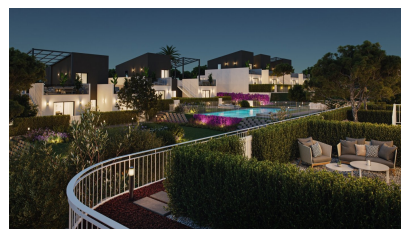

Tipo vivienda : Adosado

Piscina : Comunitario

Vivienda : 76 m²

Localidad : BAÑOS Y MENDIGO

Parcela : 144 m²

Dormitorios : 2

Baños : 2

- ✓ Jardín
- ✓ Primera línea de playa
- ✓ Terraza
- ✓ Solarium
- ✓ Aire acondicionado

ADOSADOS DE OBRA NUEVA EN ALTAONA GOLF RESORT, MURCIA Residencial de obra nueva de hermosos adosados en Altaona Golf resort, Murcia. Situado en un entorno privilegiado donde podemos vivir tranquilamente, en contacto con la naturaleza y la montaña, conseguimos calidad de vida, aire puro y espacios abiertos. Las hermosas casas adosadas de 1 nivel en Altaona Golf and Country Village son perfectas para abrazar el estilo de vida mediterráneo. Casas soleadas diseñadas con un estilo de vida al aire libre en mente, tiene 2 dormitorios, 2 baños, cocina abierta con zona de estar, gran solarium, jardines delanteros y traseros con espacio para una piscina. Una opción de piscina privada con un coste adicional. Exclusivo residencial de Obra Nueva situado en Altaona Golf a tan solo 15 minutos en coche del centro de Murcia capital y a 20 minutos de las playas podrá disfrutar de la tranquilidad y seguridad que ofrece el Campo de Golf que cuenta con 18 hoyos y la comodidad de vivir cerca de todos los servicios. El aeropuerto de Murcias Corvera a solo 15 minutos en coche.