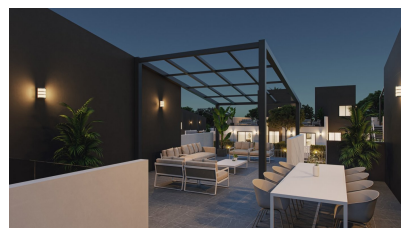

Adosado de 2 dormitorios en BAÑOS Y MENDIGO

Ref: NN6348

220.000€

Tipo vivienda : Adosado

Piscina : Comunitario

Vivienda : 76 m²

Localidad : BAÑOS Y MENDIGO

Parcela : 144 m²

Dormitorios : 2

Baños : 2

- ✓ Jardín
- ✓ Primera línea de playa
- ✓ Terraza
- ✓ Solarium
- ✓ Aire acondicionado

ADOSADOS DE OBRA NUEVA EN ALTAONA GOLF RESORT, MURCIA Residencial de obra nueva de hermosos adosados en Altaona Golf resort, Murcia. Situado en un entorno privilegiado donde podemos vivir tranquilamente, en contacto con la naturaleza y la montaña, conseguimos calidad de vida, aire puro y espacios abiertos. Las hermosas casas adosadas de 1 nivel en Altaona Golf and Country Village son perfectas para abrazar el estilo de vida mediterráneo. Casas soleadas diseñadas con un estilo de vida al aire libre en mente, tiene 2 dormitorios, 2 baños, cocina abierta con zona de estar, gran solarium, jardines delanteros y traseros con espacio para una piscina. Una opción de piscina privada con un coste adicional. Exclusivo residencial de Obra Nueva situado en Altaona Golf a tan solo 15 minutos en coche del centro de Murcia capital y a 20 minutos de las playas podrá disfrutar de la tranquilidad y seguridad que ofrece el Campo de Golf que cuenta con 18 hoyos y la comodidad de vivir cerca de todos los servicios. El aeropuerto de Murcias Corvera a solo 15 minutos en coche.