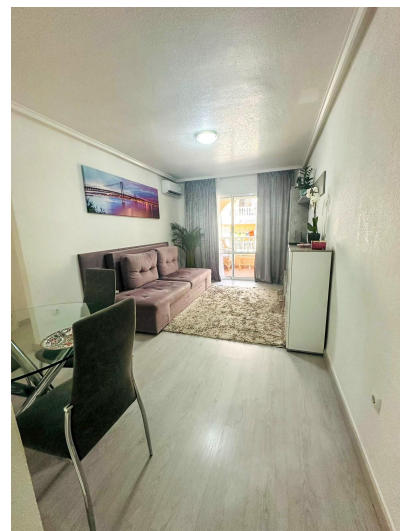

Apartamento de 2 dormitorios en Torrevieja

Ref: MLSC9313600

147.000€

Tipo vivienda : Apartamento

Piscina : No

Vivienda : 62 m²

Localidad : Torrevieja

Dormitorios : 2

Baños : 1

Te presentamos este acogedor apartamento ubicado en una urbanización cerrada junto al emblemático Parque de las Naciones y la Laguna Rosada de Torrevieja. La vivienda cuenta con 2 dormitorios, 1 baño completo, salón-comedor luminoso, cocina funcional y una terraza ideal para relajarse al aire libre. La comunidad ofrece una piscina comunitaria, zonas comunes bien cuidadas y un entorno tranquilo, perfecto tanto para vivir todo el año como para disfrutar de unas vacaciones cerca de la naturaleza, sin renunciar a la cercanía del centro urbano y los servicios. Una excelente oportunidad en una zona con gran encanto y buena conexión con el resto de la ciudad.