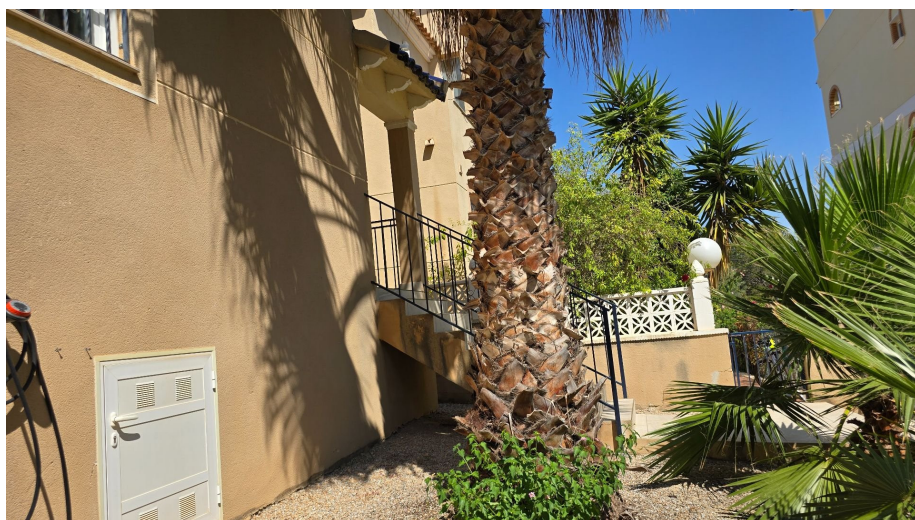

Chalet independiente de 2 dormitorios en Orihuela Costa

Ref: MLSC9013832

349.995€

Tipo vivienda : Chalet independiente

Piscina : Comunitario

Vivienda : 102 m²

Localidad : Orihuela Costa

Dormitorios : 2