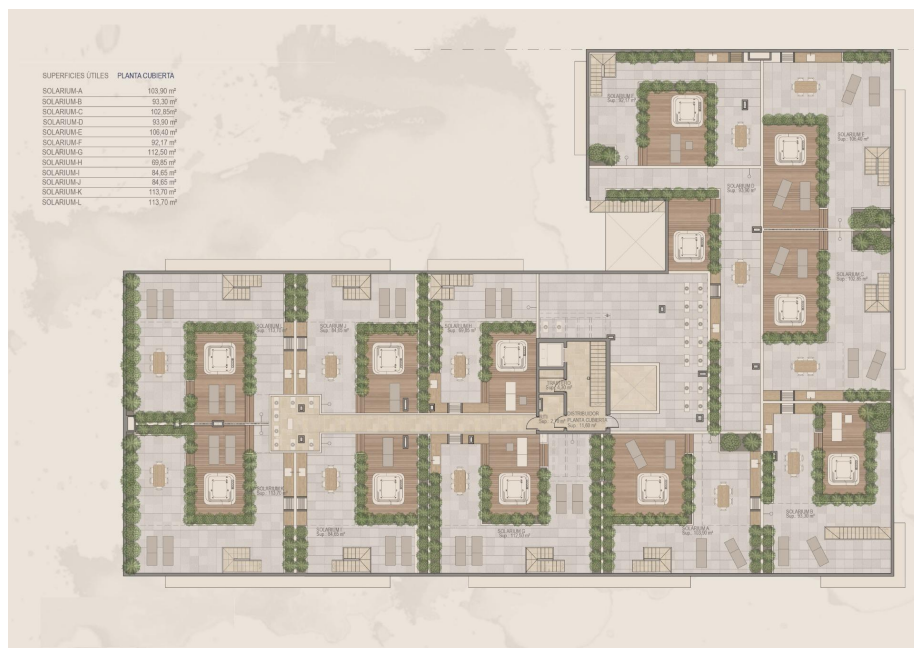

## Apartamento de 2 dormitorios en Torre Pacheco

Ref: NN7281

179.000€

**Tipo vivienda :** Apartamento

**Piscina :** Comunitario

**Vivienda :** 90 m<sup>2</sup>

**Localidad :** Torre Pacheco

**Dormitorios :** 2

**Baños :** 2

✓ Primera línea de playa

✓ Ascensor

✓ Terraza

✓ Aire acondicionado

APARTAMENTOS DE OBRA NUEVA EN TORRE-PACHECO Complejo residencial de apartamentos de obra nueva en Torre Pacheco (Murcia) en el corazón de la Costa Cálida. La segunda fase cuenta con 25 apartamentos y áticos de 2 y 3 dormitorios. Apartamentos modernos con cocina americana con amplio y luminoso salón-comedor con acceso a una gran terraza. Los modernos áticos disponen de solárium privado. Una plaza de aparcamiento subterráneo opcional y trastero a un costo adicional. Moderno complejo con piscina comunitaria y solárium comunitario en azotea. Todas las comodidades están a su alcance. Hay supermercados, farmacias, bancos, escuelas, bares, restaurantes, la playa y el aeropuerto están a pocos minutos. También hay un club de golf en la ciudad muy cerca de los apartamentos y hay varios campos de golf a 10-25 minutos en coche de los apartamentos. La autopista AP-7 también está cerca y la N-332 también es de muy fácil acceso, por lo que puede viajar fácilmente a otras regiones como Pilar de la Horadada, San Pedro del Pinatar, Orihuela Costa, Torrevieja, Alicante, etc. El aeropuerto internacional de Murcia Corvera está a 20 minutos, el aeropuerto de Alicante a una hora aproximadamente.