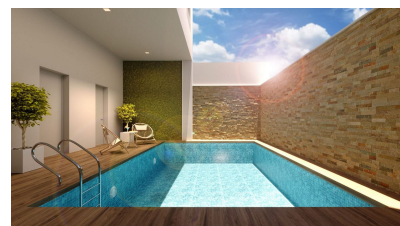

Tipo vivienda : Ático

Localidad : Torrevieja

Dormitorios : 2

Baños : 2

Construido : 2024

Piscina : Comunitario

Jardín : Comunitario

Orientación : Este

Vistas : Al mar

Parking : Calle

Vivienda : 153 m²

Sup terrazas : 12 m²

Sup. solarium : 50 m²

Aeropuerto : 45

Playa : 200 m

Golf : 10

✓ Calefacción central

✓ Trastero

✓ Electrodomésticos

✓ Jacuzzi

✓ Sauna

✓ Terraza

✓ No amueblado

✓ Aire acondicionado

✓ Ascensor

✓ Solarium

✓ Pre-aire acondicionado

✓ Barbacoa

El impresionante ático del complejo residencial New Business Class es una obra maestra arquitectónica construida en Torrevieja, España. El edificio en el centro de Torrevieja se encuentra a tan solo 200 metros de la playa, paseo marítimo y puerto. Puede disfrutar de una piscina privada climatizada y sauna durante todo el año. ¡Consideramos todas tus necesidades para crear el hogar ideal! El conjunto residencial cuenta con solo 12 apartamentos de 1 o 2 dormitorios. El edificio tiene un número variable de pisos y una infraestructura bien desarrollada con muchos restaurantes, cafés, pubs y tiendas en las cercanías.