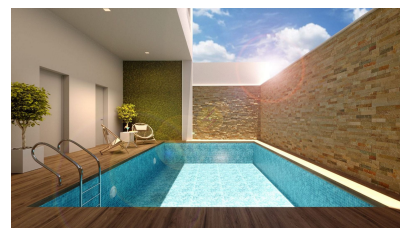

Tipo vivienda : Ático

Localidad : Torrevieja

Dormitorios : 2

Baños : 2

Construido : 2024

Piscina : Comunitario

Jardín : Comunitario

Orientación : Este

Vistas : Al mar

Parking : Calle

Vivienda : 153 m²

Sup terrazas : 12 m²

Sup. solarium : 50 m²

Aeropuerto : 45

Playa : 200 m

Golf : 10

✓ Calefacción central

✓ Trastero

✓ Electrodomésticos

✓ Jacuzzi

✓ Sauna

✓ Terraza

✓ No amueblado

✓ Aire acondicionado

✓ Ascensor

✓ Solarium

✓ Pre-aire acondicionado

✓ Barbacoa

El impresionante ático del complejo residencial New Business Class es una obra maestra arquitectónica construida en Torrevieja, España. El edificio en el centro de Torrevieja se encuentra a tan solo 200 metros de la playa, paseo marítimo y puerto. Puede disfrutar de una piscina privada climatizada y sauna durante todo el año. ¡Consideramos todas tus necesidades para crear el hogar ideal! El conjunto residencial cuenta con solo 12 apartamentos de 1 o 2 dormitorios. El edificio tiene un número variable de pisos y una infraestructura bien desarrollada con muchos restaurantes, cafés, pubs y tiendas en las cercanías.