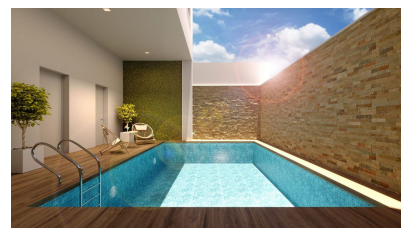

Tipo vivienda : Ático

Localidad : Torrevieja

Dormitorios : 2

Baños : 2

Construido : 2024

Piscina : Comunitario

Jardín : Comunitario

Orientación : Este

Vistas : Al mar

Parking : Calle

Vivienda : 153 m²

Sup terrazas : 12 m²

Sup. solarium : 50 m²

Aeropuerto : 45

Playa : 200 m

Golf : 10

✓ Calefacción central

✓ Trastero

✓ Electrodomésticos

✓ Jacuzzi

✓ Sauna

✓ Terraza

✓ No amueblado

✓ Aire acondicionado

✓ Ascensor

✓ Solarium

✓ Pre-aire acondicionado

✓ Barbacoa

El impresionante ático del complejo residencial New Business Class es una obra maestra arquitectónica construida en Torrevieja, España. El edificio en el centro de Torrevieja se encuentra a tan solo 200 metros de la playa, paseo marítimo y puerto. Puede disfrutar de una piscina privada climatizada y sauna durante todo el año. ¡Consideramos todas tus necesidades para crear el hogar ideal! El conjunto residencial cuenta con solo 12 apartamentos de 1 o 2 dormitorios. El edificio tiene un número variable de pisos y una infraestructura bien desarrollada con muchos restaurantes, cafés, pubs y tiendas en las cercanías.