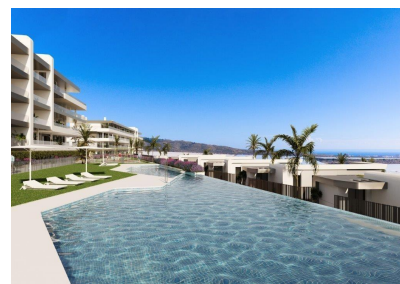

Tipo vivienda : Ático

Piscina : Comunitario

Vivienda : 74 m²

Localidad : Mutxamel

Dormitorios : 2

Baños : 2

✓ Primera línea de playa

✓ Ascensor

✓ Terraza

✓ Aire acondicionado

COMPLEJO RESIDENCIAL DE OBRA NUEVA CERCA DE MUTXAMEL Ven a vivir en un complejo en una zona con una alta calidad de vida, situado en el campo de golf de Bonalba con impresionantes vistas al mar cerca de Mutxamel, a poca distancia del aeropuerto de Alicante, la ciudad de Alicante y las playas.... El complejo residencial dispone de apartamentos de 2 y 3 dormitorios con amplias terrazas, y villas de 2, 3 y 4 dormitorios. Un hogar de ensueño donde creará los mejores recuerdos de su vida. Viviendas exclusivas con todos los servicios necesarios al alcance de la mano. Relájese después de un largo día de trabajo en la piscina del complejo. Cada rincón ha sido desarrollado con atención al detalle. Querrá invitar a amigos y familiares a disfrutar de su espaciosa casa de dos, tres o cuatro dormitorios cada fin de semana. Disfrute de la vida de sus sueños en el complejo: carreras matutinas; un relajante baño en la piscina del complejo; una encantadora comida con amigos y familiares en el Club Social; y una tarde de diversión con los niños en las zonas infantiles. Y todo ello en un entorno exclusivo a pocos pasos de una relajante partida de golf. Ya sea solo, con su mascota o con sus seres queridos, cada rincón que visite está diseñado para proporcionarle confort visual y mantenerle a usted y a los suyos a salvo. Durante sus paseos por las zonas comunes del complejo, podrá encontrar: Una gran fuente acabada en azulejos azules. Una zona junto a la piscina con césped natural. Mobiliario repartido por toda la parcela en el que descansar y contemplar las vistas del complejo. Pequeñas zonas de césped artificial y cerámica en tono madera lustrosa. El complejo está totalmente vallado con video portero para su seguridad y la de los que más le importan. Edificios y arquitectura de gran elegancia y estilo contemporáneo que le cautivarán. Por si disfrutar de un espacio con un estilo impecable no fuera suficiente, tu nuevo hogar junto al campo de golf de Bonalba contará con amplias terrazas equipadas con barandillas de cristal que te permitirán contemplar las vistas al mar con un detalle impecable. Imagínese despertarse cada mañana para enfrentarse al extraordinario amanecer alicantino. Desayune con la mejor luz de España: la luz del Mediterráneo.