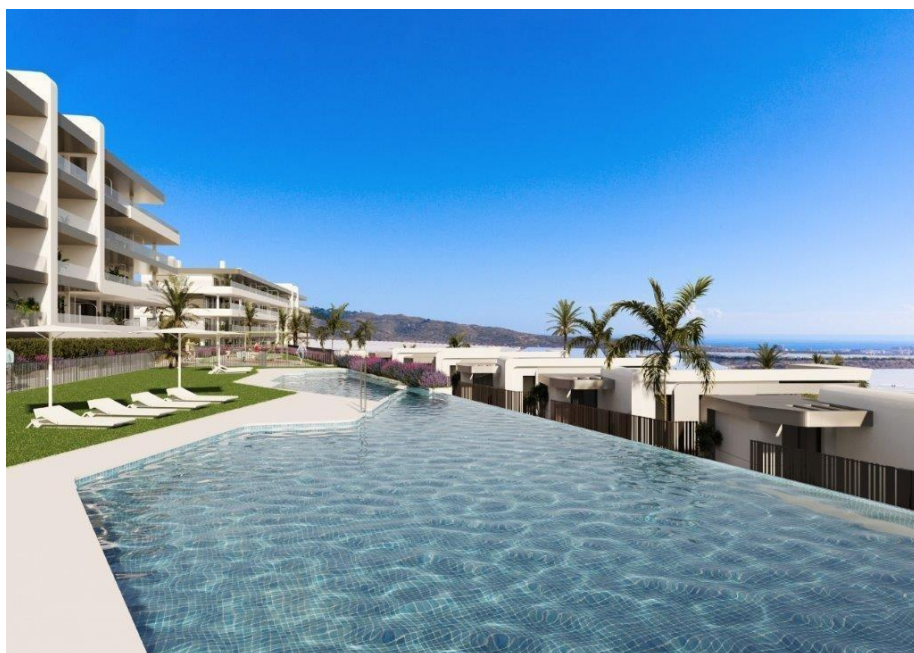

Ático de 3 dormitorios en Mutxamel

Ref: NN7819

431.250€

Tipo vivienda : Ático

Piscina : Comunitario

Vivienda : 97 m²

Localidad : Mutxamel

Dormitorios : 3

Baños : 2

✓ Primera línea de playa

✓ Ascensor

✓ Terraza

✓ Aire acondicionado

COMPLEJO RESIDENCIAL DE OBRA NUEVA CERCA DE MUTXAMEL Ven a vivir en un complejo en una zona con una alta calidad de vida, situado en el campo de golf de Bonalba con impresionantes vistas al mar cerca de Mutxamel, a poca distancia del aeropuerto de Alicante, la ciudad de Alicante y las playas.... El complejo residencial dispone de apartamentos de 2 y 3 dormitorios con amplias terrazas, y villas de 2, 3 y 4 dormitorios. Un hogar de ensueño donde creará los mejores recuerdos de su vida. Viviendas exclusivas con todos los servicios necesarios al alcance de la mano. Relájese después de un largo día de trabajo en la piscina del complejo. Cada rincón ha sido desarrollado con atención al detalle. Querrá invitar a amigos y familiares a disfrutar de su espaciosa casa de dos, tres o cuatro dormitorios cada fin de semana. Disfrute de la vida de sus sueños en el complejo: carreras matutinas; un relajante baño en la piscina del complejo; una encantadora comida con amigos y familiares en el Club Social; y una tarde de diversión con los niños en las zonas infantiles. Y todo ello en un entorno exclusivo a pocos pasos de una relajante partida de golf. Ya sea solo, con su mascota o con sus seres queridos, cada rincón que visite está diseñado para proporcionarle confort visual y mantenerle a usted y a los suyos a salvo. Durante sus paseos por las zonas comunes del complejo, podrá encontrar: Una gran fuente acabada en azulejos azules. Una zona junto a la piscina con césped natural. Mobiliario repartido por toda la parcela en el que descansar y contemplar las vistas del complejo. Pequeñas zonas de césped artificial y cerámica en tono madera lustrosa. El complejo está totalmente vallado con video portero para su seguridad y la de los que más le importan. Edificios y arquitectura de gran elegancia y estilo contemporáneo que le cautivarán. Por si disfrutar de un espacio con un estilo impecable no fuera suficiente, tu nuevo hogar junto al campo de golf de Bonalba contará con amplias terrazas equipadas con barandillas de cristal que te permitirán contemplar las vistas al mar con un detalle impecable. Imagínese despertarse cada mañana para enfrentarse al extraordinario amanecer alicantino. Desayune con la mejor luz de España: la luz del Mediterráneo.