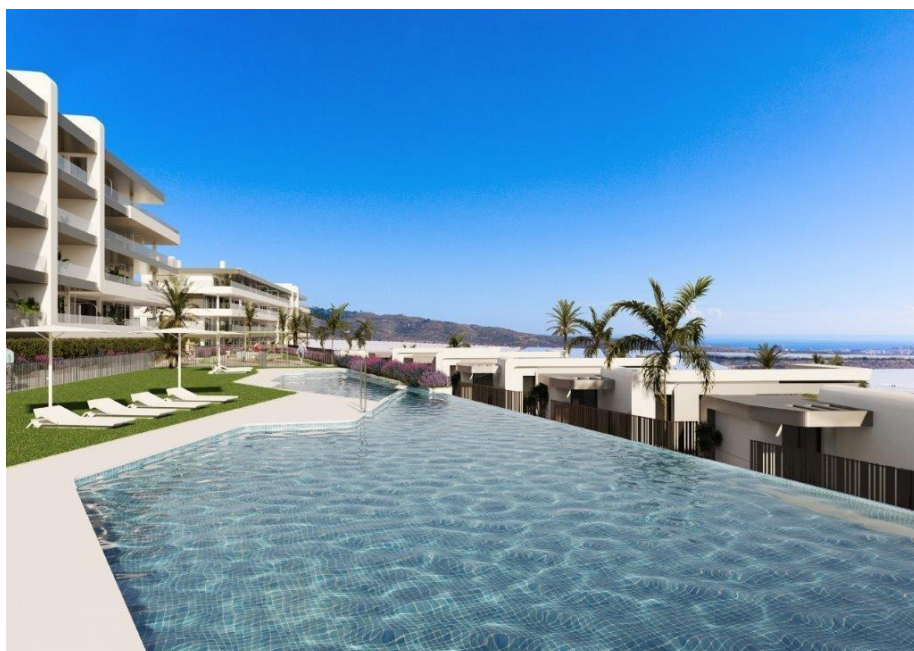

Ático de 3 dormitorios en Mutxamel

Ref: NN7819

431.250€

Tipo vivienda : Ático

Piscina : Comunitario

Vivienda : 97 m²

Localidad : Mutxamel

Dormitorios : 3

Baños : 2

✓ Primera línea de playa

✓ Ascensor

✓ Terraza

✓ Aire acondicionado

COMPLEJO RESIDENCIAL DE OBRA NUEVA CERCA DE MUTXAMEL Ven a vivir en un complejo en una zona con una alta calidad de vida, situado en el campo de golf de Bonalba con impresionantes vistas al mar cerca de Mutxamel, a poca distancia del aeropuerto de Alicante, la ciudad de Alicante y las playas.... El complejo residencial dispone de apartamentos de 2 y 3 dormitorios con amplias terrazas, y villas de 2, 3 y 4 dormitorios. Un hogar de ensueño donde creará los mejores recuerdos de su vida. Viviendas exclusivas con todos los servicios necesarios al alcance de la mano. Relájese después de un largo día de trabajo en la piscina del complejo. Cada rincón ha sido desarrollado con atención al detalle. Querrá invitar a amigos y familiares a disfrutar de su espaciosa casa de dos, tres o cuatro dormitorios cada fin de semana. Disfrute de la vida de sus sueños en el complejo: carreras matutinas; un relajante baño en la piscina del complejo; una encantadora comida con amigos y familiares en el Club Social; y una tarde de diversión con los niños en las zonas infantiles. Y todo ello en un entorno exclusivo a pocos pasos de una relajante partida de golf. Ya sea solo, con su mascota o con sus seres queridos, cada rincón que visite está diseñado para proporcionarle confort visual y mantenerle a usted y a los suyos a salvo. Durante sus paseos por las zonas comunes del complejo, podrá encontrar: Una gran fuente acabada en azulejos azules. Una zona junto a la piscina con césped natural. Mobiliario repartido por toda la parcela en el que descansar y contemplar las vistas del complejo. Pequeñas zonas de césped artificial y cerámica en tono madera lustrosa. El complejo está totalmente vallado con video portero para su seguridad y la de los que más le importan. Edificios y arquitectura de gran elegancia y estilo contemporáneo que le cautivarán. Por si disfrutar de un espacio con un estilo impecable no fuera suficiente, tu nuevo hogar junto al campo de golf de Bonalba contará con amplias terrazas equipadas con barandillas de cristal que te permitirán contemplar las vistas al mar con un detalle impecable. Imagínese despertarse cada mañana para enfrentarse al extraordinario amanecer alicantino. Desayune con la mejor luz de España: la luz del Mediterráneo.