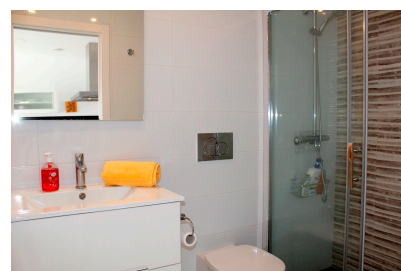

Adosado de 3 dormitorios en Orihuela Costa

Ref: MLSC605561

275.000€

Tipo vivienda : Adosado

Localidad : Orihuela Costa

Dormitorios : 3

Baños : 3

Vivienda : 96 m²