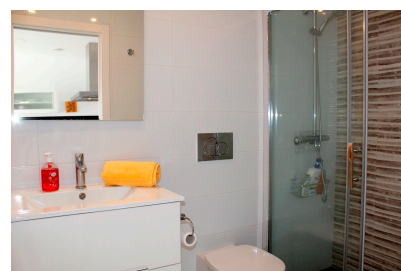

## Adosado de 3 dormitorios en Orihuela Costa

Ref: MLSC605561

275.000€

**Tipo vivienda :** Adosado

**Localidad :** Orihuela Costa

**Dormitorios :** 3

**Baños :** 3

**Vivienda :** 96 m<sup>2</sup>