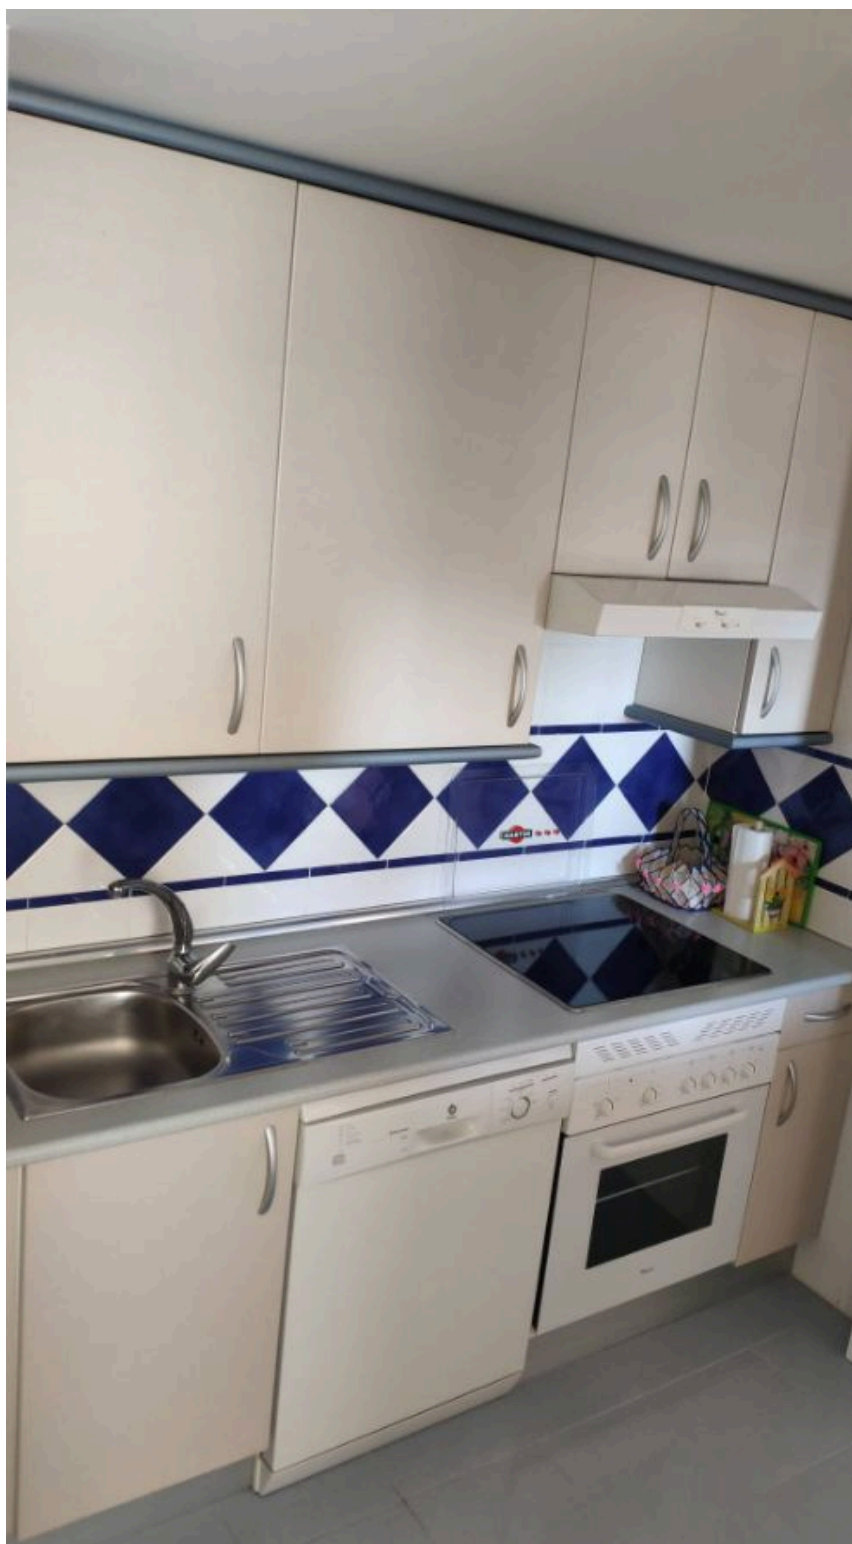

Apartamento de 2 dormitorios en Benidorm

Ref: MLSC1211890

297.000€

Tipo vivienda : Apartamento

Localidad : Benidorm

Dormitorios : 2

Baños : 2

contact@s-homes.org

www.s-homes.es

Vivienda : 100 m²

+34 658 404 467