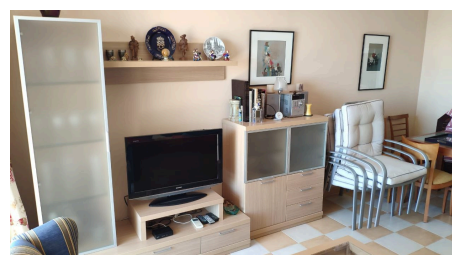

Tipo vivienda : Apartamento

Localidad : Benidorm

Dormitorios : 2

Baños : 2

contact@s-homes.org

www.s-homes.es

Vivienda : 100 m²

+34 658 404 467