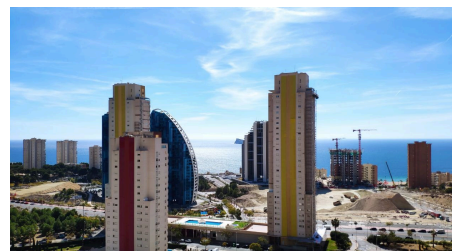

Tipo vivienda : Apartamento

Localidad : Benidorm

Dormitorios : 2

Baños : 2

contact@s-homes.org

www.s-homes.es

Vivienda : 100 m²

+34 658 404 467