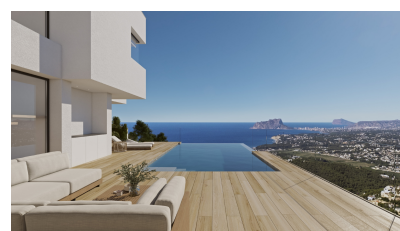

Tipo vivienda : Chalet independiente

Jardín : Privado

Vivienda : 349 m²

Localidad : Cumbre del Sol

Parcela : 807 m²

Dormitorios : 3

Baños : 3

✓ Sistema de alarma

Calidez, sencillez e integración son las características que mejor definen a Villa Karma, un chalet de arquitectura moderna situado en la zona residencial Jazmines, en Cumbre del Sol. La Zona Jazmines está formado por un conjunto de villas modernas únicas, adaptadas maravillosamente a las características del terreno y al entorno, apostando por la fluidez espacial, con la luz natural y las vistas como aliadas perfectas. Una estética serena y acogedora, que combina piedra natural con revestimientos cerámicos, fachadas blancas, y el azul del mar. La distribución interior de este moderno chalet invita a disfrutar del hogar, tanto desde un carácter íntimo y familiar como de forma más abierta y social. Con una distribución en tres alturas, para un mayor disfrute de las vistas es única. La planta alta acoge los 3 dormitorios de la vivienda. En la planta intermedia se emplaza la zona de día, de aspecto diáfano, que integra cocina, salón y comedor, delimitados únicamente por los muebles, y que se abre a la zona de terraza y piscina mediante cerramientos acristalados correderos, integrando los diferentes espacios. En la planta inferior encontramos un amplio porche, un chill out único para disfrutar de forma más privada de las increíbles vistas de esta propiedad. Una villa moderna con una distribución óptima, calidades de nivel superior, pensada y diseñada para vivir el Mediterráneo.