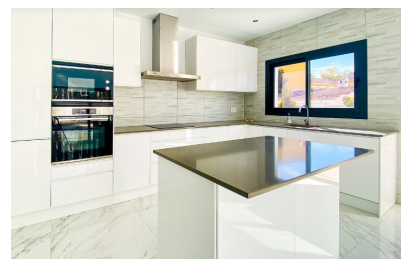

Tipo vivienda : Chalet independiente

Localidad : Calpe

Dormitorios : 4

Baños : 3

Vivienda : 232 m²

Parcela : 655 m²

✓ Chimenea

✓ Garaje

✓ Trastero

✓ Terraza

Esta villa independiente de nueva construcción en Calpe consta en la planta baja de un amplio salón-comedor que da acceso a la terraza con piscina privada, una cocina totalmente equipada, dos dormitorios y dos baños. En la planta superior hay un hall de noche que da acceso a un dormitorio y el dormitorio principal con baño en suite y vestidor. Estos dormitorios tienen una terraza privada con vistas al Peñón de Ifach. Hay un amplio aparcamiento en una propiedad totalmente vallada.