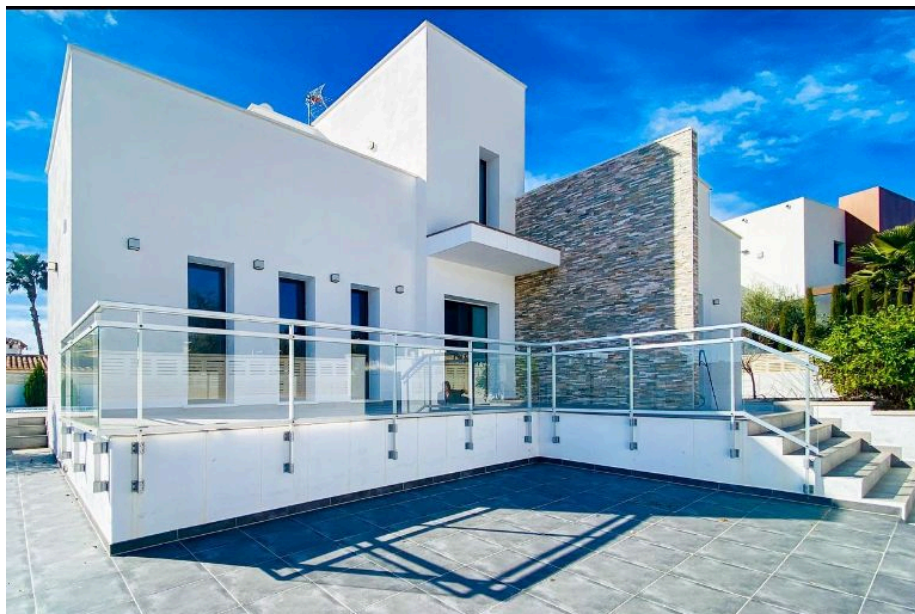

## Chalet independiente de 4 dormitorios en Calpe

Ref: MLSC793142

845.000€

**Tipo vivienda :** Chalet independiente

**Localidad :** Calpe

**Dormitorios :** 4

**Baños :** 3

**Vivienda :** 232 m<sup>2</sup>

**Parcela :** 655 m<sup>2</sup>

✓ Chimenea

✓ Garaje

✓ Trastero

✓ Terraza

Esta villa independiente de nueva construcción en Calpe consta en la planta baja de un amplio salón-comedor que da acceso a la terraza con piscina privada, una cocina totalmente equipada, dos dormitorios y dos baños. En la planta superior hay un hall de noche que da acceso a un dormitorio y el dormitorio principal con baño en suite y vestidor. Estos dormitorios tienen una terraza privada con vistas al Peñón de Ifach. Hay un amplio aparcamiento en una propiedad totalmente vallada.