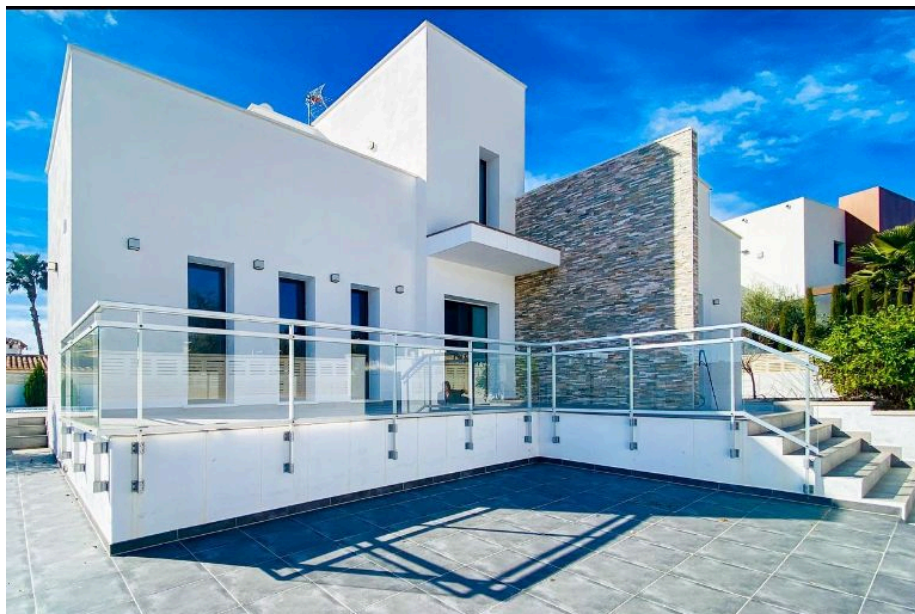

Chalet independiente de 4 dormitorios en Calpe

Ref: MLSC793142

845.000€

Tipo vivienda : Chalet independiente

Localidad : Calpe

Dormitorios : 4

Baños : 3

Vivienda : 232 m²

Parcela : 655 m²

✓ Chimenea

✓ Garaje

✓ Trastero

✓ Terraza

Esta villa independiente de nueva construcción en Calpe consta en la planta baja de un amplio salón-comedor que da acceso a la terraza con piscina privada, una cocina totalmente equipada, dos dormitorios y dos baños. En la planta superior hay un hall de noche que da acceso a un dormitorio y el dormitorio principal con baño en suite y vestidor. Estos dormitorios tienen una terraza privada con vistas al Peñón de Ifach. Hay un amplio aparcamiento en una propiedad totalmente vallada.