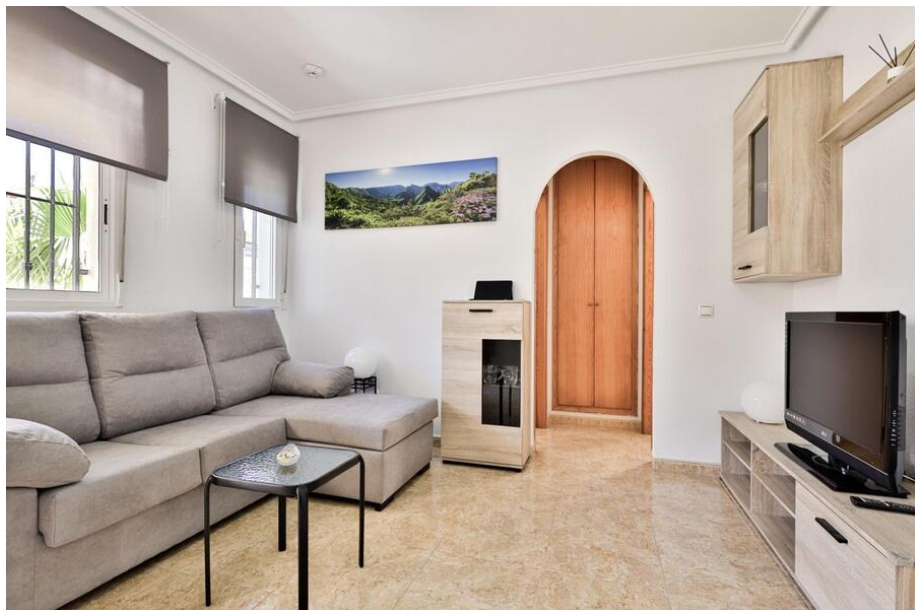

## Chalet pareado de 2 dormitorios en Torrevieja

Ref: MLSC1848052

169.900€

**Tipo vivienda :** Chalet pareado

**Piscina :** Comunitario

**Localidad :** Torrevieja

**Dormitorios :** 2

**Baños :** 2