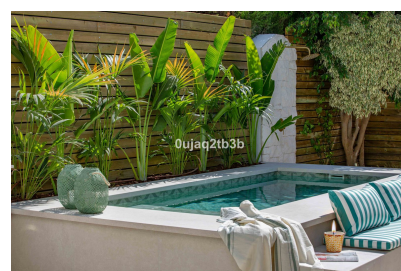

Tipo vivienda : Adosado

Jardín : Comunitario

Vivienda : 196 m²

Localidad : Cortijo Blanco

Parcela : 70 m²

Dormitorios : 4

Baños : 3

- ✓ Lavadero
- ✓ Amueblado

- ✓ Terraza
- ✓ Aire acondicionado

- ✓ Electrodomésticos
- ✓ Barbacoa

Adosada reformada recientemente a los estándares actuales de decoración y calidades. Esta adosada está perfectamente ubicada a un corto y agradable paseo de San Pedro y de la playa y con todos los servicios a pie de calle; bares, restaurantes; supermercado. La vivienda cuenta con 4 dormitorios dos baños y aseo. Distribuida en tres plantas con las habitaciones en la planta alta de la vivienda y el garaje en el sótano cerrado. Lista para entrar ya que se vende amueblada y decorada.