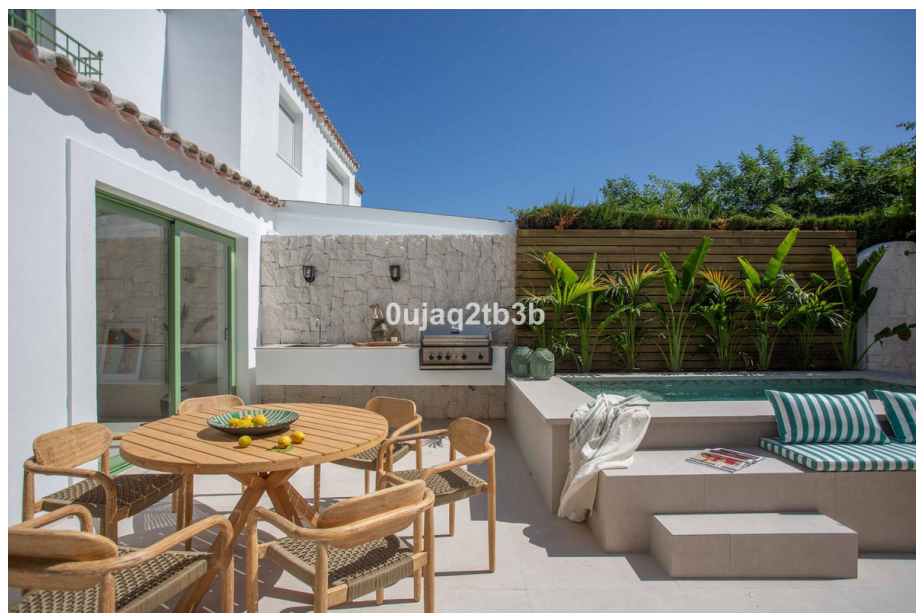

Adosado de 4 dormitorios en Cortijo Blanco

Ref: MLSC9057842

1.395.000
€

Tipo vivienda : Adosado

Jardín : Comunitario

Vivienda : 196 m²

Localidad : Cortijo Blanco

Parcela : 70 m²

Dormitorios : 4

Baños : 3

- ✓ Lavadero
- ✓ Amueblado

- ✓ Terraza
- ✓ Aire acondicionado

- ✓ Electrodomésticos
- ✓ Barbacoa

Adosada reformada recientemente a los estándares actuales de decoración y calidades. Esta adosada está perfectamente ubicada a un corto y agradable paseo de San Pedro y de la playa y con todos los servicios a pie de calle; bares, restaurantes; supermercado. La vivienda cuenta con 4 dormitorios dos baños y aseo. Distribuida en tres plantas con las habitaciones en la planta alta de la vivienda y el garaje en el sótano cerrado. Lista para entrar ya que se vende amueblada y decorada.