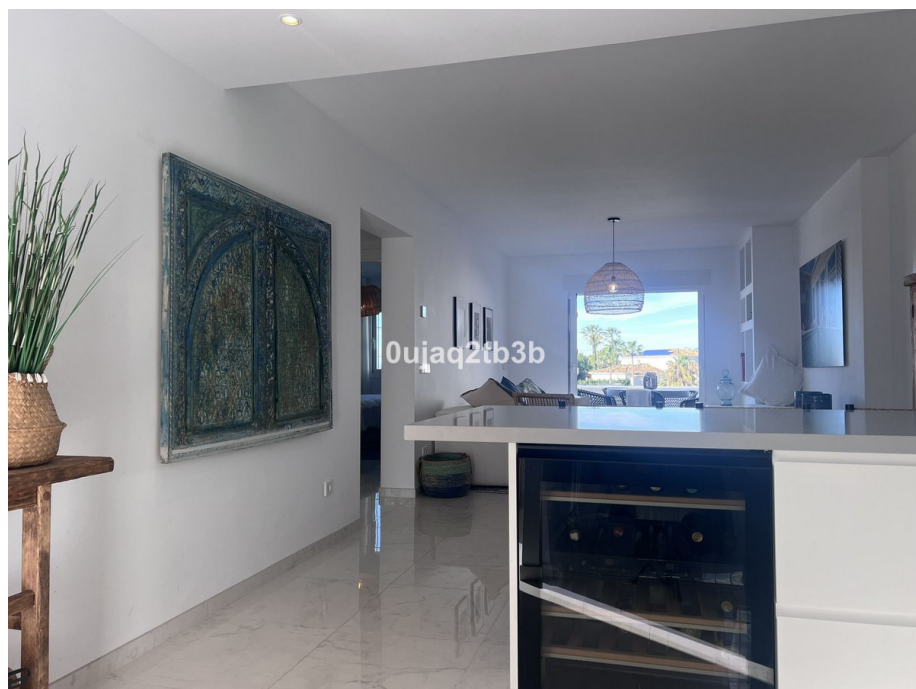

Apartamento de 3 dormitorios en Nueva Andalucia

Ref: MLSC7251294

990.000€

Tipo vivienda : Apartamento

Jardín : Comunitario

Vivienda : 143 m²

Localidad : Nueva Andalucia

Dormitorios : 3

Baños : 2

✓ Terraza

✓ Electrodomésticos

✓ Amueblado

✓ Aire acondicionado

Apartamento en una de las urbanizaciones mejor valoradas de la zona. Cerrado con grandes zonas comunes, enorme piscina de adultos y niños separadas, pista de tenis. A poca distancia andando de Puerto Banús y Centro Plaza donde puede encontrar todos los servicios necesarios. Amplio apartamento en planta primera con tres dormitorios y dos baños. Recientemente reformado al menor detalle. Ofrece orientación oeste con vistas despejadas al jardín y al estrecho de Gibraltar.