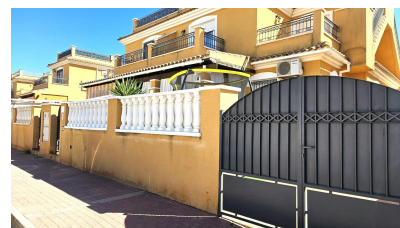

Adosado de 3 dormitorios en Torrevieja

Ref: MLSC5741558

229.500€

Tipo vivienda : Adosado

Localidad : Torrevieja

Dormitorios : 3

Baños : 2

Vivienda : 100 m²

- ✓ Jardín
- ✓ Aire acondicionado
- ✓ Solarium
- ✓ Barbacoa
- ✓ Amueblado

Precioso chalet con parcela grande en la zona mas privilegiada en Torrevieja. Consta de 3 dormitorios dobles, salon-comedor, cocina independiente totalmente amueblada y equipada y con galeria, dos baños completos. En la planta baja encontramos una amplia parcela con barbacoa, acceso coche y mucho espacio por pasar tiempo fuera en familia o con amigos, tambien una terraza con pergola. En la misma planta esta el salon comedor, la cocina, un dormitorio y un baño completo. En la planta de arriba hay dos dormitorios mas - cada uno con su terraza y otro baño completo. La terraza en el solarium que este arriba esta abierta y muy amplia. La propiedad se vende amueblada , con electrodomesticos y lista para entrar a vivir. Tiene sotano de mas 50m2 donde puede montar su gym, hacer una bodega, sala de cine o cualquier otra diversion. El residencial dispone de piscina comunitaria donde puedes refrescarte en los dias mas calurosos. La casa se encuentra en una zona muy tranquila y cerca de todos los servicios - varios supermercados, colegios, el Palacio de deporte, parada de autobus, bares y restaurantes. Si quiere vivir todo el año con su familia en una casa con todas sus comodidades o invertir en una propiedad muy rentable, llamenos y pide su visita. A tan solo a 40 km. del aeropuerto de Alicante tu casa te esta esperando!