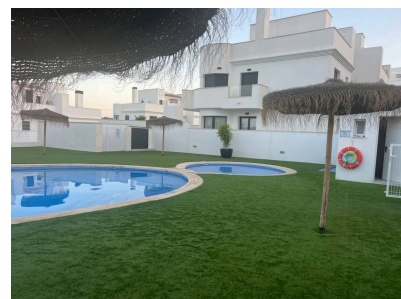

Tipo vivienda : Chalet independiente

Localidad : Finestrat

Dormitorios : 2

Baños : 2

Vivienda : 127 m²

✓ Garaje

✓ Trastero

✓ Terraza

Magnífico chalet pareado en venta con espectaculares vistas sobre Benidorm 20 minutos andando al centro comercial La Marina 3,5 km en coche 8 minutos.

contact@s-homes.org

www.s-homes.es

+34 658 404 467