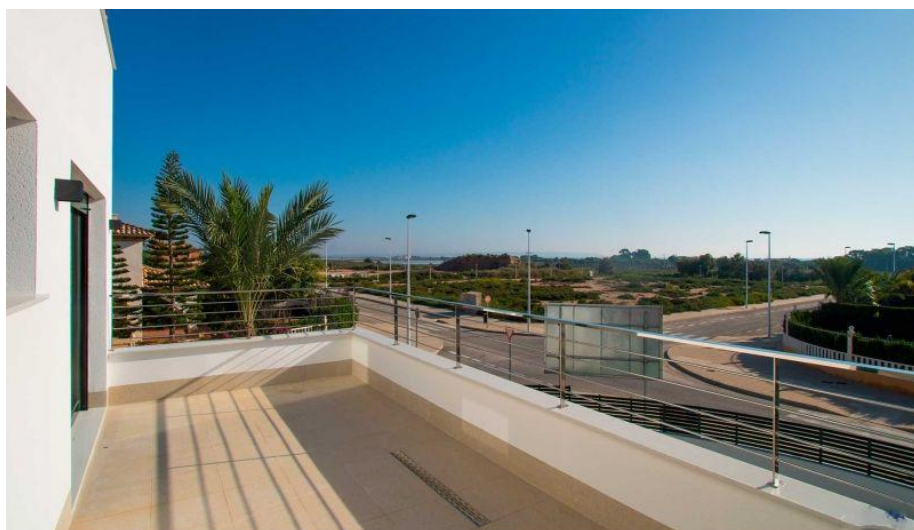

## Chalet independiente de 3 dormitorios en La marina

Ref: NN3756

649.000€

**Tipo vivienda :** Chalet independiente

**Piscina :** Privado

**Vivienda :** 126 m<sup>2</sup>

**Localidad :** La marina

**Parcela :** 410 m<sup>2</sup>

**Dormitorios :** 3

**Baños :** 2

- ✓ Primera línea de playa
- ✓ Aire acondicionado

- ✓ Terraza

- ✓ Solarium

VILLA JUNTO A LA PLAYA Villa 3 dormitorios, 2 Baños, 3 terrazas de unos 50m<sup>2</sup> y un solarium de 27m<sup>2</sup>. PISCINA PRIVADA. Línea moderna, y cuidada memoria de calidades. La Marina se sitúa al sur de la provincia de Alicante, con una excelente ubicación a tan solo 20 minutos del Aeropuerto Internacional de El Altet. Bordeadas por un paraje natural protegido, Playas del Pinet con arena blanca y fina, que enlazan con las playas de Guardamar. A la orilla del mar sus casitas, convertidas en restaurantes y hostales ofrecen una amplia gama gastronómica típica de la zona. Distancia al Mar 0.600 km, al Golf 10 km y al Aeropuerto 25 km.