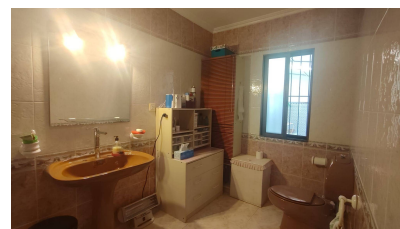

4 Schlafzimmer Duplex in San Pedro del Pinatar

Ref: MLSC949872

236.000€

Inmobilienart : Duplex

Wohnort : San Pedro del Pinatar

Schlafzimmer : 4

Badezimmer : 3

Bau Fläche : 200 m²

Grund : 220 m²

✓ Garten

✓ Terrasse

✓ Waschraum

✓ Möbliert

✓ Garage