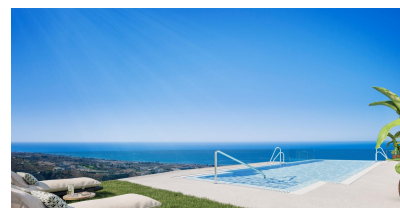

3 Schlafzimmer Apartment in rincón de la victoria

Ref: SP0432

385.000€

Inmobilienart : Apartment

Schwimmbad : Gemeinschaft

Bau Fläche : 110 m²

Wohnort : rincón de la victoria

Schlafzimmer : 3

Badezimmer : 2

Garten

Gymnasium

Aufzug

Terrasse

Klimaanlage

EXKLUSIVE WOHNUNGEN MIT MEERBLICK AN DER COSTA DEL SOL Exklusive Wohnungen mit 2 und 3 Schlafzimmern, darunter Erdgeschosswohnungen mit privatem Garten und Penthäuser mit Panorama-Solarium, von dem aus Sie einen privilegierten Blick auf das Meer und die Bucht genießen können. Ein Projekt, das von der Ruhe und Privatsphäre der indonesischen Inseln inspiriert ist. Sowohl die avantgardistischen Wohnungen als auch die gesamten Gemeinschaftsbereiche sind so angelegt, dass sie sich in die Umgebung einfügen. Mit der Vegetation und der Landschaft im Hintergrund öffnet sich der Blick auf die spektakuläre Bucht von Málaga, ohne auf das Panorama zu verzichten, das die Anlage umgibt, die von den Naturparks der Sierra de Tejada und der Montes de Málaga geschützt wird. Große Terrassen ermöglichen es Ihnen, die Natur von jedem Winkel Ihrer Wohnung aus und zu jeder Jahreszeit zu genießen. Eine Möglichkeit, die in den Gemeinschaftsbereichen dank eines umfassenden Angebots an Freizeit-, Sport- und Entspannungseinrichtungen noch erweitert wird. Im Gemeinschaftspool zu schwimmen ist, als würde man über dem Horizont schweben. Er liegt auf dem Hügel, der die Siedlung krönt, und bietet einen ungehinderten Blick sowohl ins Landesinnere als auch auf die Küste. Rincón de la Victoria liegt außerhalb des Trubels der Costa del Sol, aber in der Nähe von allem, was Sie brauchen: Golfplätze, ruhige Strände und alle notwendigen Dienstleistungen. Eine landschaftlich reizvolle Lage, die das Beste aus Meer und Bergen vereint, nur 20 Minuten von Málaga und seinem internationalen Flughafen entfernt. Mit mehr als 320 Sonnentagen im Jahr und einer durchschnittlichen Jahrestemperatur von 20°C werden Sie den wahren mediterranen Lebensstil genießen.