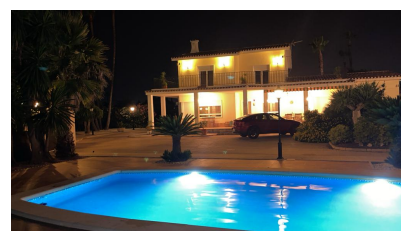

## 7 Schlafzimmer Finca in Elche

Ref: MLSC8993871

669.990€

**Inmobilienart :** Finca

**Wohnort :** Elche

**Schlafzimmer :** 7

**Badezimmer :** 3

**Bau Fläche :** 962 m<sup>2</sup>