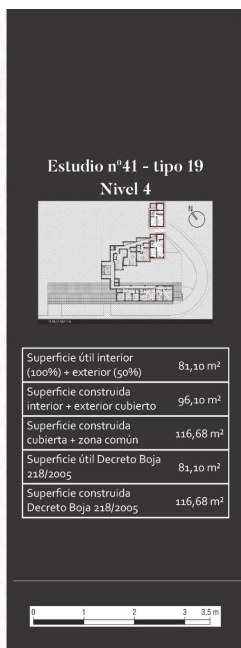

3 Schlafzimmer Apartment in Monachil

Ref: N7974

487.000€

Inmobilienart : Apartment

Wohnort : Monachil

Schlafzimmer : 3

Badezimmer : 2

Bau Fläche : 116 m²