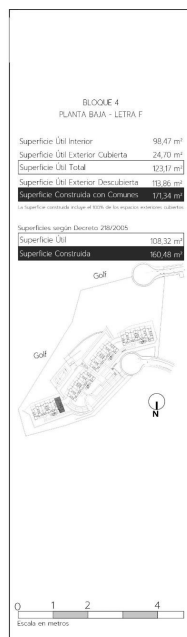

3 Schlafzimmer Apartment in San Roque

Ref: SP0528

420.000€

Zona a ajardinar. Sin césped ni plantaciones.

Inmobilienart : Apartment

Schwimmbad : Gemeinschaft

Bau Fläche : 160 m²

Wohnort : San Roque

Grund : 113 m²

Schlafzimmer : 3

Badezimmer : 2

✓ Garten

✓ Aufzug

✓ Terrasse

✓ Klimaanlage

NEU GEBAUTE WOHNANLAGE IN LA ALCAIDESA, SAN ROQUE Neubau Wohnanlage in La Alcaidesa, der Provinz Cádiz, verteilt in 55 Mehrfamilienhäuser, mit Optionen von 2 und 3 Schlafzimmern mit großen Terrassen, die Ihnen erlauben, Panoramablick auf den Golfplatz von La Alcaidesa genießen und machen das Beste aus der natürlichen Umgebung. Darüber hinaus haben alle Häuser Garage und Abstellraum im Keller. Die Wohnanlage bietet sehr komplette Gemeinschaftsbereiche, bestehend aus Grünflächen, Schwimmbad mit Liegestühlen, Gastroteca und einem Parkplatz für Buggys, so dass die Eigentümer ihre Freizeit maximal genießen können, ohne ihr Haus verlassen zu müssen. Außerdem ist die Wohnanlage zur Sicherheit der Bewohner vollständig umzäunt und eingezäunt. Die Wohnanlage befindet sich in La Alcaidesa, zwischen mehreren städtischen Zentren des Campo de Gibraltar, wo es eine Vielzahl von Dienstleistungen (Kliniken, Schulen, Banken, Apotheken, Busse) und ein zahlreiches Freizeit- und Kulturangebot (Golfclub, Fitnessstudio, Restaurants, Einkaufszentren, etc.) gibt. 15 km vom internationalen Flughafen von Gibraltar und 28 km vom Hafen von Algeciras entfernt, mit einfachem Zugang zur A-7/N-340 und Anschluss an die Autobahn AP-7. San Roque ist eine spanische Gemeinde, die zur Provinz Cádiz gehört, die wiederum Teil der autonomen Gemeinschaft Andalusien ist. Außerdem ist sie Teil der Comarca Campo de Gibraltar. San Roque verfügt über herrliche Strände mit Steilküsten mit Blick auf Afrika und die Straße von Gibraltar, die sich ideal für Wassersport und Vogelbeobachtung eignen. Dazu gehören El Cabrero oder Cala Taraje am Rande von Torreguadiaro, Sotogrande und Torrecarbonera.