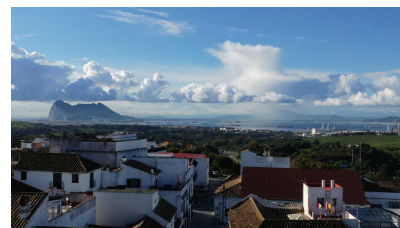

Inmobilienart : Apartment

Schwimmbad : Gemeinschaft

Bau Fläche : 160 m²

Wohnort : San Roque

Grund : 113 m²

Schlafzimmer : 3

Badezimmer : 2

✓ Garten

✓ Aufzug

✓ Terrasse

✓ Klimaanlage

NEU GEBAUTE WOHNANLAGE IN LA ALCAIDESA, SAN ROQUE Neubau Wohnanlage in La Alcaidesa, der Provinz Cádiz, verteilt in 55 Mehrfamilienhäuser, mit Optionen von 2 und 3 Schlafzimmern mit großen Terrassen, die Ihnen erlauben, Panoramablick auf den Golfplatz von La Alcaidesa genießen und machen das Beste aus der natürlichen Umgebung. Darüber hinaus haben alle Häuser Garage und Abstellraum im Keller. Die Wohnanlage bietet sehr komplette Gemeinschaftsbereiche, bestehend aus Grünflächen, Schwimmbad mit Liegestühlen, Gastroteca und einem Parkplatz für Buggys, so dass die Eigentümer ihre Freizeit maximal genießen können, ohne ihr Haus verlassen zu müssen. Außerdem ist die Wohnanlage zur Sicherheit der Bewohner vollständig umzäunt und eingezäunt. Die Wohnanlage befindet sich in La Alcaidesa, zwischen mehreren städtischen Zentren des Campo de Gibraltar, wo es eine Vielzahl von Dienstleistungen (Kliniken, Schulen, Banken, Apotheken, Busse) und ein zahlreiches Freizeit- und Kulturangebot (Golfclub, Fitnessstudio, Restaurants, Einkaufszentren, etc.) gibt. 15 km vom internationalen Flughafen von Gibraltar und 28 km vom Hafen von Algeciras entfernt, mit einfachem Zugang zur A-7/N-340 und Anschluss an die Autobahn AP-7. San Roque ist eine spanische Gemeinde, die zur Provinz Cádiz gehört, die wiederum Teil der autonomen Gemeinschaft Andalusien ist. Außerdem ist sie Teil der Comarca Campo de Gibraltar. San Roque verfügt über herrliche Strände mit Steilküsten mit Blick auf Afrika und die Straße von Gibraltar, die sich ideal für Wassersport und Vogelbeobachtung eignen. Dazu gehören El Cabrero oder Cala Taraje am Rande von Torreguadiaro, Sotogrande und Torrecarbonera.