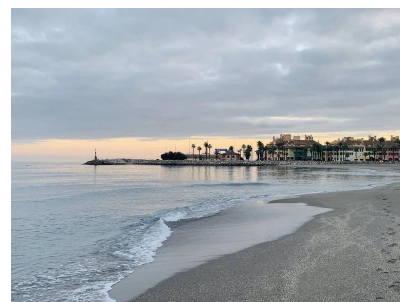

Inmobilienart : Apartment

Schwimmbad : Gemeinschaft

Bau Fläche : 160 m²

Wohnort : San Roque

Grund : 113 m²

Schlafzimmer : 3

Badezimmer : 2

✓ Garten

✓ Aufzug

✓ Terrasse

✓ Klimaanlage

NEU GEBAUTE WOHNANLAGE IN LA ALCAIDESA, SAN ROQUE Neubau Wohnanlage in La Alcaidesa, der Provinz Cádiz, verteilt in 55 Mehrfamilienhäuser, mit Optionen von 2 und 3 Schlafzimmern mit großen Terrassen, die Ihnen erlauben, Panoramablick auf den Golfplatz von La Alcaidesa genießen und machen das Beste aus der natürlichen Umgebung. Darüber hinaus haben alle Häuser Garage und Abstellraum im Keller. Die Wohnanlage bietet sehr komplette Gemeinschaftsbereiche, bestehend aus Grünflächen, Schwimmbad mit Liegestühlen, Gastroteca und einem Parkplatz für Buggys, so dass die Eigentümer ihre Freizeit maximal genießen können, ohne ihr Haus verlassen zu müssen. Außerdem ist die Wohnanlage zur Sicherheit der Bewohner vollständig umzäunt und eingezäunt. Die Wohnanlage befindet sich in La Alcaidesa, zwischen mehreren städtischen Zentren des Campo de Gibraltar, wo es eine Vielzahl von Dienstleistungen (Kliniken, Schulen, Banken, Apotheken, Busse) und ein zahlreiches Freizeit- und Kulturangebot (Golfclub, Fitnessstudio, Restaurants, Einkaufszentren, etc.) gibt. 15 km vom internationalen Flughafen von Gibraltar und 28 km vom Hafen von Algeciras entfernt, mit einfachem Zugang zur A-7/N-340 und Anschluss an die Autobahn AP-7. San Roque ist eine spanische Gemeinde, die zur Provinz Cádiz gehört, die wiederum Teil der autonomen Gemeinschaft Andalusien ist. Außerdem ist sie Teil der Comarca Campo de Gibraltar. San Roque verfügt über herrliche Strände mit Steilküsten mit Blick auf Afrika und die Straße von Gibraltar, die sich ideal für Wassersport und Vogelbeobachtung eignen. Dazu gehören El Cabrero oder Cala Taraje am Rande von Torreguadiaro, Sotogrande und Torrecarbonera.