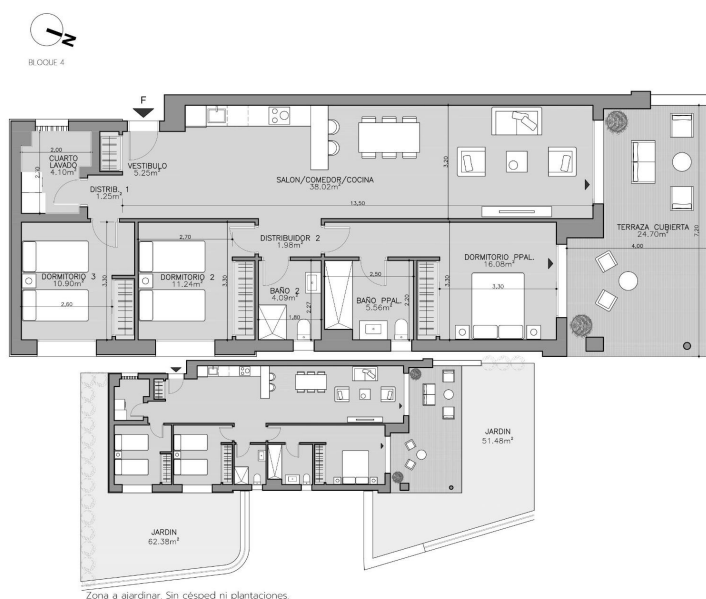

3 Schlafzimmer Apartment in San Roque

Ref: SP0528

420.000€

Zona a ajardinar. Sin césped ni plantaciones.

Inmobilienart : Apartment

Schwimmbad : Gemeinschaft

Bau Fläche : 160 m²

Wohnort : San Roque

Grund : 113 m²

Schlafzimmer : 3

Badezimmer : 2

✓ Garten

✓ Aufzug

✓ Terrasse

✓ Klimaanlage

NEU GEBAUTE WOHNANLAGE IN LA ALCAIDESA, SAN ROQUE Neubau Wohnanlage in La Alcaidesa, der Provinz Cádiz, verteilt in 55 Mehrfamilienhäuser, mit Optionen von 2 und 3 Schlafzimmern mit großen Terrassen, die Ihnen erlauben, Panoramablick auf den Golfplatz von La Alcaidesa genießen und machen das Beste aus der natürlichen Umgebung. Darüber hinaus haben alle Häuser Garage und Abstellraum im Keller. Die Wohnanlage bietet sehr komplette Gemeinschaftsbereiche, bestehend aus Grünflächen, Schwimmbad mit Liegestühlen, Gastroteca und einem Parkplatz für Buggys, so dass die Eigentümer ihre Freizeit maximal genießen können, ohne ihr Haus verlassen zu müssen. Außerdem ist die Wohnanlage zur Sicherheit der Bewohner vollständig umzäunt und eingezäunt. Die Wohnanlage befindet sich in La Alcaidesa, zwischen mehreren städtischen Zentren des Campo de Gibraltar, wo es eine Vielzahl von Dienstleistungen (Kliniken, Schulen, Banken, Apotheken, Busse) und ein zahlreiches Freizeit- und Kulturangebot (Golfclub, Fitnessstudio, Restaurants, Einkaufszentren, etc.) gibt. 15 km vom internationalen Flughafen von Gibraltar und 28 km vom Hafen von Algeciras entfernt, mit einfachem Zugang zur A-7/N-340 und Anschluss an die Autobahn AP-7. San Roque ist eine spanische Gemeinde, die zur Provinz Cádiz gehört, die wiederum Teil der autonomen Gemeinschaft Andalusien ist. Außerdem ist sie Teil der Comarca Campo de Gibraltar. San Roque verfügt über herrliche Strände mit Steilküsten mit Blick auf Afrika und die Straße von Gibraltar, die sich ideal für Wassersport und Vogelbeobachtung eignen. Dazu gehören El Cabrero oder Cala Taraje am Rande von Torreguadiaro, Sotogrande und Torrecarbonera.